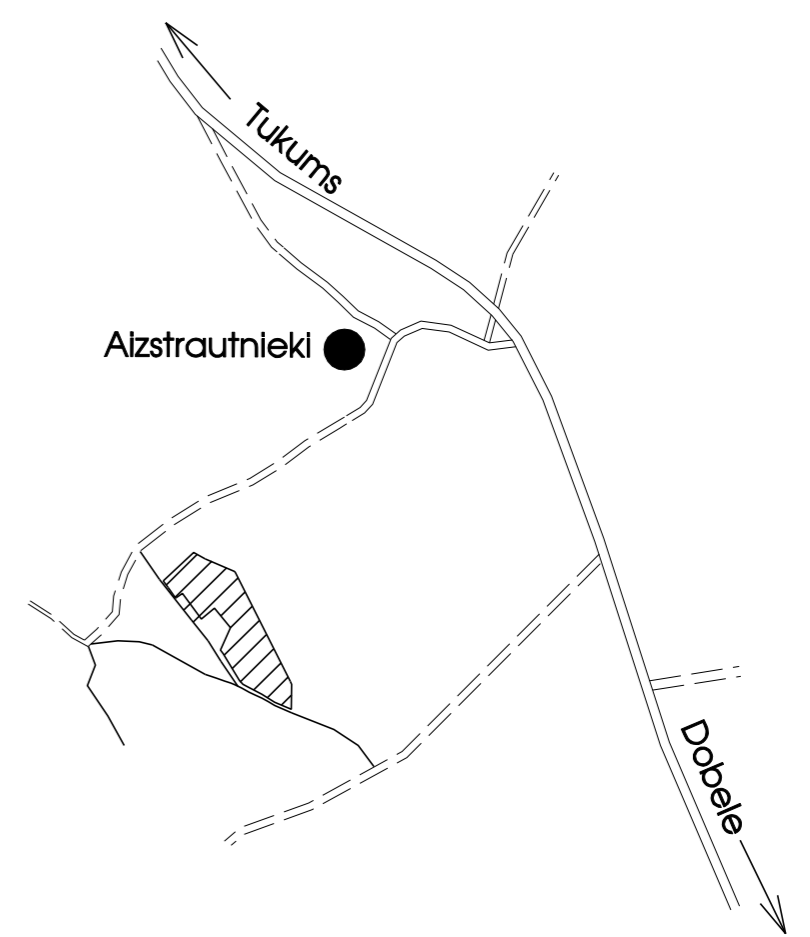

APSTIPRINĀTS:  
 Dobeles novada domes  
 2010. gada 21. janvāra sēde  
 lēmums Nr.16/1

STĀJUSĪES SPEKĀ:  
 Saistītie noteikumi Nr.3  
 2010. gada 11. februārī

OBJEKTA NOVĪETOJUMA SHĒMA

Apzīmējumi:

-  - Īpašuma robeža
-  27.00 - Projektētā robežlīnija, malas garums
-  - Projektētā sarkanā līnija
-  - Projektētā brauktuve
-  - Projektētā zemes gabala Nr., tā platība m2