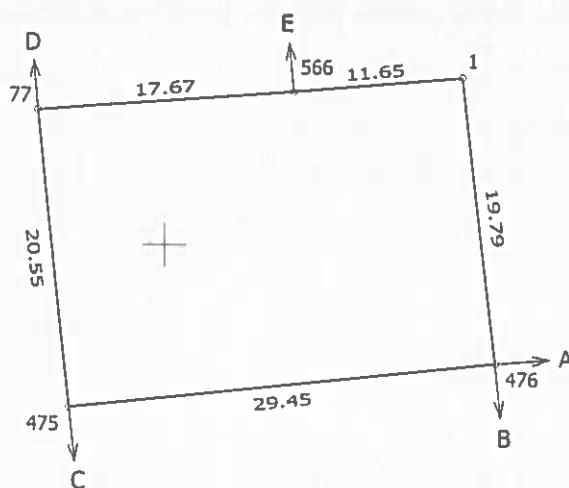

Robežas noteiktas 2024. gada 15. novembrī

Plāna mērogs 1:500

Zemes vienības platība 0.0592 ha

ZEMES VIENĪBA UZMĒRĪTA

LKS92 TM

Mēroga koeficients 0.999626

Zemes vienības izvērtējuma shēma

X=2769500
Y=4535000

Zemes vienības platība 0.0592 ha

Zemes robežu plāns	4646 012 0316	Plāna mērogs 1: 500	2.lapa no 2
Mērnieks Igors Lepets sertifikāta Nr.CB0031	Plāns sagatavots atbilstoši Ministru kabineta 2011.gada 27.decembra noteikumiem Nr.1019 "Zemes kadastrālās uzmērīšanas noteikumi".		

+ X=2769500
 Y=4535000

Situācijas plāns

4646 012 0316

Plāna mērogs 1: 500

2.lapa no 2

Mērnieks Igors Lepets
sertifikāta Nr.CB0031

Plāns sagatavots atbilstoši Ministru kabineta 2011.gada 27.decembra
noteikumiem Nr.1019 "Zemes kadastrālās uzmērīšanas noteikumi".