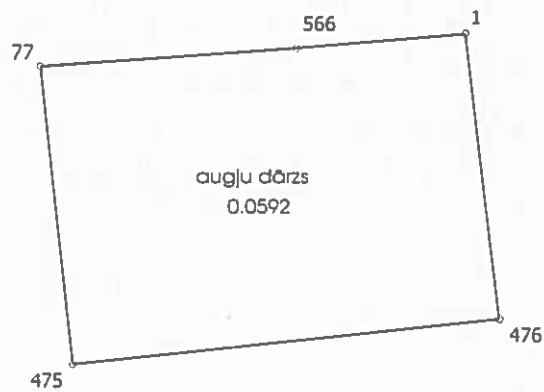

Robežas noteiktas 2024. gada 15. novembrī

Plāna mērogs 1:500

Zemes vienības platība 0.0592 ha

ZEMES VIENĪBA UZMĒRĪTA

LKS92 TM

Mēroga koeficients 0.999626

Zemes vienības izvērtējuma shēma

X=2769500
Y=4535000

Zemes vienības platība 0.0592 ha

Zemes robežu plāns	4646 012 0316	Plāna mērogs 1: 500	2.lapa no 2
Mērnieks Igors Lepets sertifikāta Nr.CB0031	Plāns sagatavots atbilstoši Ministru kabineta 2011.gada 27.decembra noteikumiem Nr.1019 "Zemes kadastrālās uzmērīšanas noteikumi".		

Plāna mērogs 1: 500

Zemes vienības platība 0.0592 ha

Zemes vienības platība ha	ZEMES LIETOŠANAS VEIDU EKSPĻĪKĀCIJA													
	Lauksaimniecībā izmant. zeme	TAJĀ SKAITĀ				Meži	Krūmāji	Purvi	Ūdens objektu zeme	t. sk.		Zem ēkām un pagalmiem	Zem ceļiem	Pārējās zemes
		Arauzeme	Augļu dārzeņi	Pļavas	Ganības					Zem ūdeņiem	zem zivju dīķiem			
0.0592	0.0592	-	0.0592	-	-	-	-	-	-	-	-	-	-	-