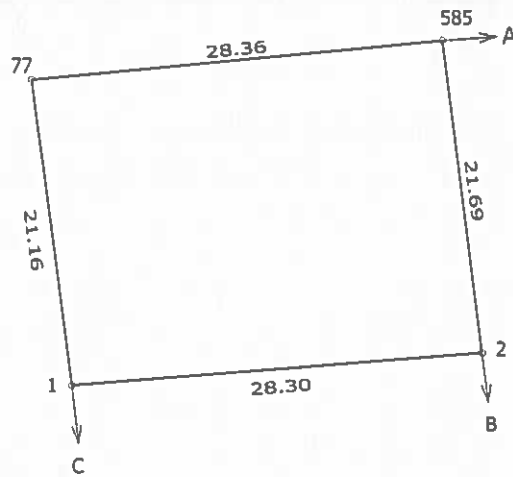

Robežas noteiktas 2024. gada 15. novembrī

Plāna mērogs 1:500

Zemes vienības platība 0.0607 ha

ZEMES VIENĪBA UZMĒRĪTA

LKS92 TM

Mēroga koeficients 0.999626

Zemes vienības izvlojuma shēma

Robežojošo zemes vienību saraksts

- No A līdz B z.v. kad. apz. 4646 012 0506 - Jaunzemnieki 500",
- No B līdz C z.v. kad. apz. 4646 012 0504 - "Jaunzemnieki 498",
- No C līdz A z.v. kad. apz. 4646 012 0602.

Zemes vienības platība 0.0607 ha

X=2768000
Y=4538500

Zemes robežu plāns

4646 012 0505

Plāna mērogs 1: 500

2.lapa no 2

Mērnieks Igors Lepets
sertifikāta Nr.CB0031

Plāns sagatavots atbilstoši Ministru kabineta 2011.gada 27.decembra
noteikumiem Nr.1019 "Zemes kadastrālās uzmērīšanas noteikumi".