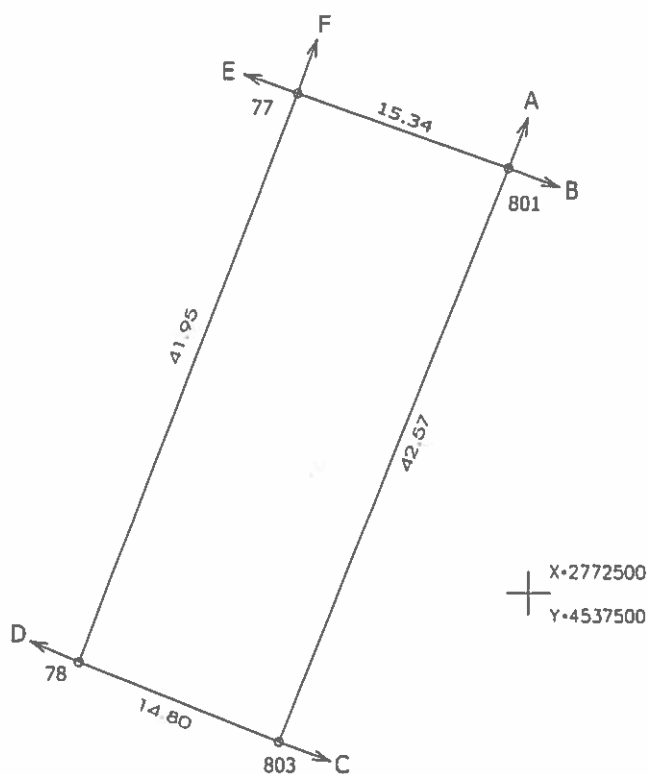

LATVIJAS REPUBLIKA

ZEMES ROBEŽU PLĀNS

Zemes vienības kadastra apzīmējums: 4646 011 0303

adrese: "Veczemnieki 294", Auru pag., Dobeles nov.

Plāns izgatavots pamatojoties uz Auru pagasta padomes 2009.gada 23.apriļa lēmumu, protokols Nr.5.p.9 "Par lauku apvidus zemes piekirtību Auru pagasta pašvaldībai".

Robežas noteiktas 2024.gada 30.augustā

Plāna mērogs 1: 500

Zemes vienības platība 0.0637 ha

ZEMES VIENĪBA UZMĒRĪTA
LKS-92 TM
Mēroga koeficients: 0.999626

ZEMES VIENĪBAS
IZVIETOJUMA SHĒMA

Robežjošo zemes vienību saraksts:

Zemes vienības platība 0.0637 ha

Zemes robežu plāns

46460110303

Plāna mērogs 1: 500

2. lapa no 2

Mērnieks Igors Lepets
sertifikāta Nr. CB0031

Plāns izgatavots atbilstoši Ministru kabineta 2011. gada 27. decembra noteikumiem
Nr.1019 "Zemes kadastrālās uzmērīšanas noteikumi"

LATVIJAS REPUBLIKA

SITUĀCIJAS PLĀNS

Zemes vienības kadastra apzīmējums: 4646 011 0303

adrese: "Veczemnieki 294", Auru pag., Dobeles nov.

Plānā attēlota informācija atbilstoši situācijai apvidū 2024. gada 30. augustā