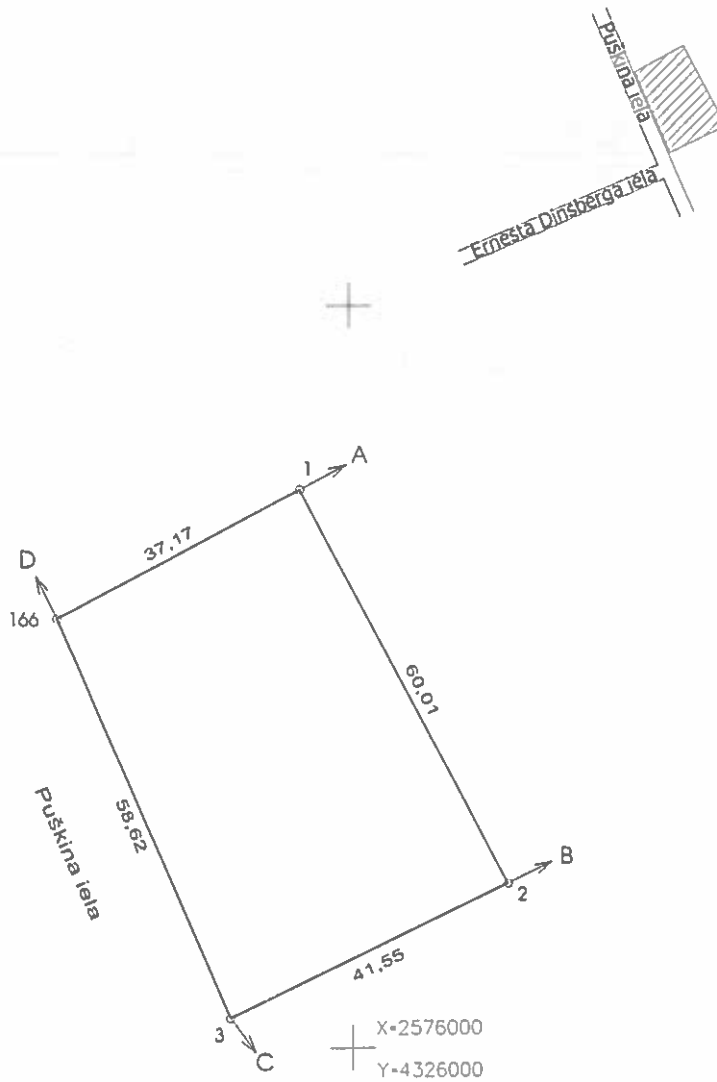

LATVIJAS REPUBLIKA

ZEMES ROBEŽU PLĀNS

Zemes vienības kadastra apzīmējums: 4605 059 0005

Plāns izgatavots pamatojoties uz Auces novada domes 2009.gada 16.decembra sēdes protokolu Nr.10.2., paragrāfs.1.pielik.63 punkts "Par zemes piederību un piekrišanu Auces novada pašvaldībai", Dobeles novada pašvaldības īpašumu komisijas 2024.gada 10.janvāra sēdes protokolu Nr.1.19/2 "Par Dobeles novada pašvaldībai piekrišīgā zemes īpašuma Puškina iela 8,Aucē,Dobeles novadā, sadalīšanu".

Robežas noteiktas 2024.gada 21.jūnijā

Plāna mērogs 1: 1000

Zemes vienības platība 0.2332 ha

ZEMES VIENĪBA UZMĒRĪTA
LKS92 TM
Mēroga koeficients 0.999656

Robežojošo zemes vienību saraksts

- No A līdz B z.v. kad. apz. 4605 059 0004.
- No B līdz C z.v. kad. apz. 4605 059 0002.
- No C līdz D z.v. kad. apz. 4605 059 5916.
- No D līdz A z.v. kad. apz. 4605 059 5905 - "Puškina iela 6".

Zemes vienības platība 0.2332 ha

Zemes robežu plāns	4605 059 0005	Plāna mērogs 1: 1000	2.lapa no 2
Mērnieks Igors Lepets sertifikāta Nr.CB0031	Plāns sagatavots atbilstoši Ministru kabineta 2011.gada 27.decembra noteikumiem Nr.1019 "Zemes kadastrālās uzmērīšanas noteikumi".		

LATVIJAS REPUBLIKA

SITUĀCIJAS PLĀNS

Zemes vienības kadastra apzīmējums: 4605 059 0005

Plānā attēlota informācija atbilstoši situācijai apvidū 2024.gada 21.jūnijā

Plāna mērogs 1:1000

Zemes vienības platība 0.2332 ha