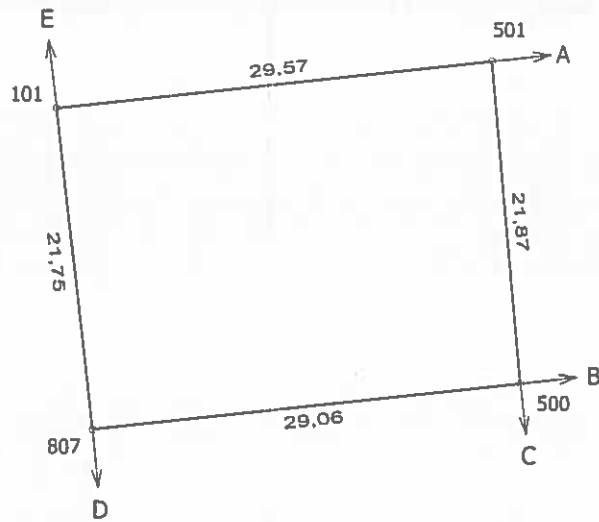

Robežas noteiktas 2024. gada 13. jūnijā

Plāna mērogs 1: 500

Zemes vienības platība 0.0639 ha

Zemes vienības izvietojuma shēma

ZEMES VIENĪBA UZMĒRĪTA

LKS92 TM

Mēroga koeficients 0.999627

X=2769500  
Y=4534500

Zemes vienības platība 0.0639 ha

Zemes robežu plāns

4646 012 0281

Plāna mērogs 1: 500

2.lapa no 2

Mērnieks Igors Lepets  
sertifikāta Nr.CB0031

Plāns sagatavots atbilstoši Ministru kabineta 2011.gada 27.decembra  
noteikumu Nr.1019 "Zemes kadastrālās uzmērīšanas noteikumi".

X=2769500  
Y=4534500

Situācijas plāns

4646 012 0281

Plāna mērogs 1: 500

2.lapa no 2

Mēriņeks Igors Lepets  
sertifikāta Nr.CB0031

Plāns sagatavots atbilstoši Ministru kabineta 2011.gada 27.decembra  
noteikumiem Nr.1019 "Zemes kadastrālās uzmērīšanas noteikumi".