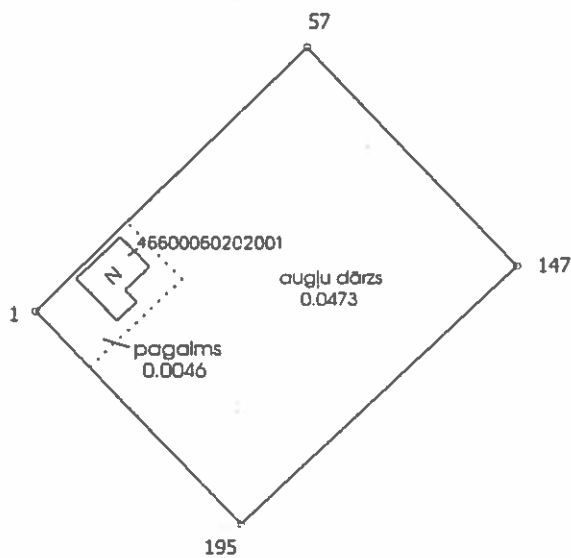

Robežas noteiktas 2024. gada 30. aprīlī

Plāna mērogs 1: 500.

Zemes vienības platība 0.0519 ha

ZEMES VIENĪBA UZMĒRĪTA
 LKS92 TM
 Mēroga koeficients 0.999626

Zemes vienības izvietojuma shēma

X-2781500
 Y-4540000

Zemes vienības platība 0.0519 ha

Zemes robežu plāns

4660 006 0202

Plāna mērogs 1: 500

2.lapa no 2

Mērnleks Igors Lepets
 sertifikāta Nr.CB0031

Plāns sagatavots atbilstoši Ministru kabineta 2011.gada 27.decembra
 noteikumiem Nr.1019 "Zemes kadastrālās uzmērīšanas noteikumi".

Plāna mērogs 1: 500.

Zemes vienības platība 0.0519 ha

Zemes vienības platība ha	ZEMES LIETOŠANAS VEIDU EKSPĻIKĀCIJA													
	Lauksaimniecībā izmantojamā zeme	TAJĀ SKAITĀ				Meži	Krāmāji	Purvi	Ūdens objektu zeme	t. sk.		Zeme zem ekām un pagalmiem	Zeme zem ceļiem	Pabrīdās zemes
		Arozme	Augļu dārzi	Pļavas	Gaišības					zem ūdeņiem	zem zivju dīķiem			
0.0519	0.0473	-	0.0473	-	-	-	-	-	-	-	0.0046	-	-	

X=2781500
Y=4540000

Situācijas plāns

4660 006 0202

Plāna mērogs 1: 500

2.lapa no 2

Mērnieks Igors Lepets
sertifikāta Nr.CB0031

Plāns sagatavots atbilstoši Ministru kabineta 2011.gada 27.decembra
noteikumiem Nr.1019 "Zemes kadastrālās uzmērīšanas noteikumi".