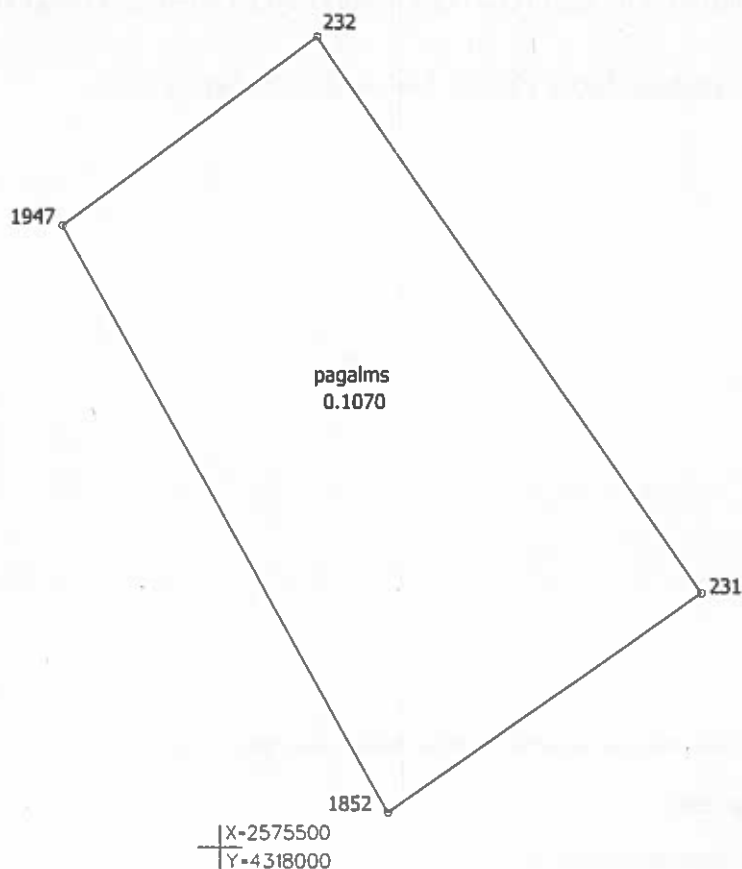

Zemes vienības platība ha	ZEMES LIETOŠANAS VEIDU EKSPĻIKĀCIJA													
	Lauksaimniecībā izmantojamā zeme	TAJĀ SKAITĀ				Meži	Krūmāji	Purvi	Ūdens objektu zeme	t. sk.		Zeme zem ēkām un pagalmiem	Zeme zem ceļiem	Pārējās zemes
		Audzene	Augļu dārzi	Pļavas	Ganības					zem ūdeņiem	zem zivju dīķiem			
0.1070	.	.	.	.	.	.	.	.	.	.	.	0.1070	.	.

Situācijas plāns

4605 045 4514

Plāna mērogs 1: 500

2.lapa no 2

Mērnieks Igors Lepets
sertifikāta Nr.CB0031

Plāns sagatavots atbilstoši Ministru kabineta 2011.gada 27.decembra
noteikumiem Nr.1019 "Zemes kadastrālās uzmērīšanas noteikumi".