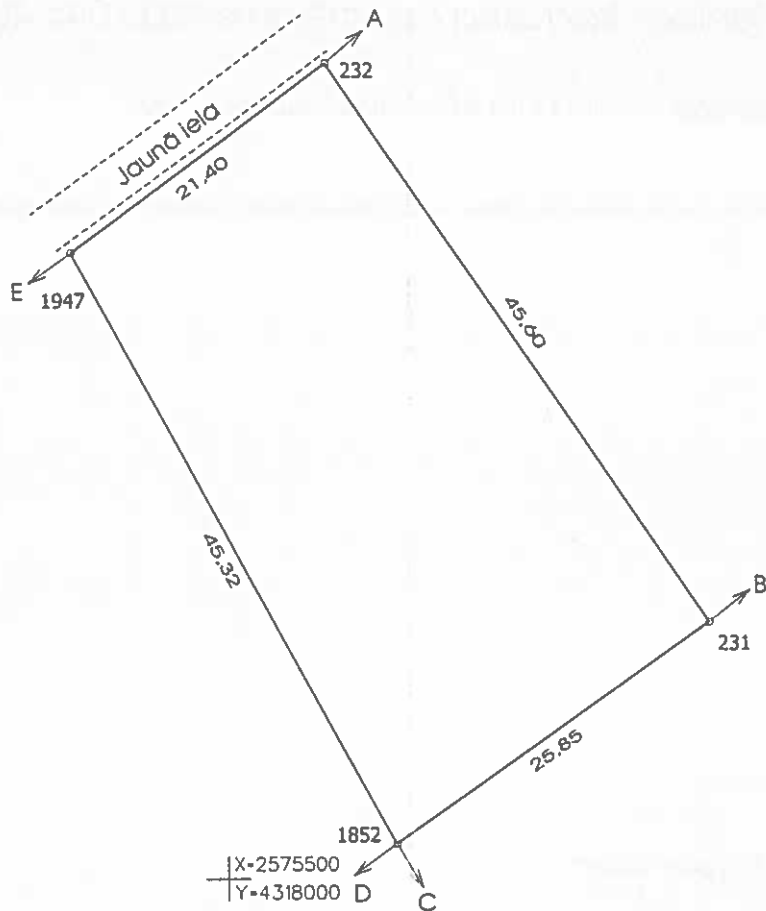

# ZEMES ROBEŽU PLĀNS

Zemes vienības kadastra apzīmējums:4605 045 4514

adrese: "Jaunā iela 5A",Auce,Dobeles nov.

Plāns izgatavots pamatojoties uz Auces novada domes 2009.gada 16.decembra sēdes protokolu Nr.10 "Par zemes piederību Auces novada pašvaldībai".

Robežas uzņemtas 2023.gada 12.jūlijā

Plāna mērogs 1: 500.

Zemes vienības platība 0.1070 ha

ZEMES VIENĪBA UZMĒRĪTA  
LKS92 TM  
Mēroga koeficients 0.999657

Zemes vienības izvietojuma shēma

Robežojošo zemes vienību saraksts

Zemes vienības platība 0.1070 ha

Zemes robežu plāns	4605 045 4514	Plāna mērogs 1: 500	2.lapa no 2
Mērnieks Igors Lepets sertifikāta Nr.CB0031	Plāns sagatavots atbilstoši Ministru kabineta 2011.gada 27.decembra noteikumiem Nr.1019 "Zemes kadastrālās uzmērīšanas noteikumi".		

## INFORMĀCIJA PAR APGRŪTINĀJUMIEM

Zemes vienības kadastra apzīmējums:4605 045 4514

adrese:"Jaunā iela 5A",Auce,Dobeles nov.

Zemes vienībā 12.07.2023. nav apgrūtinājumu

Zemes vienības platība: 0,1070 ha