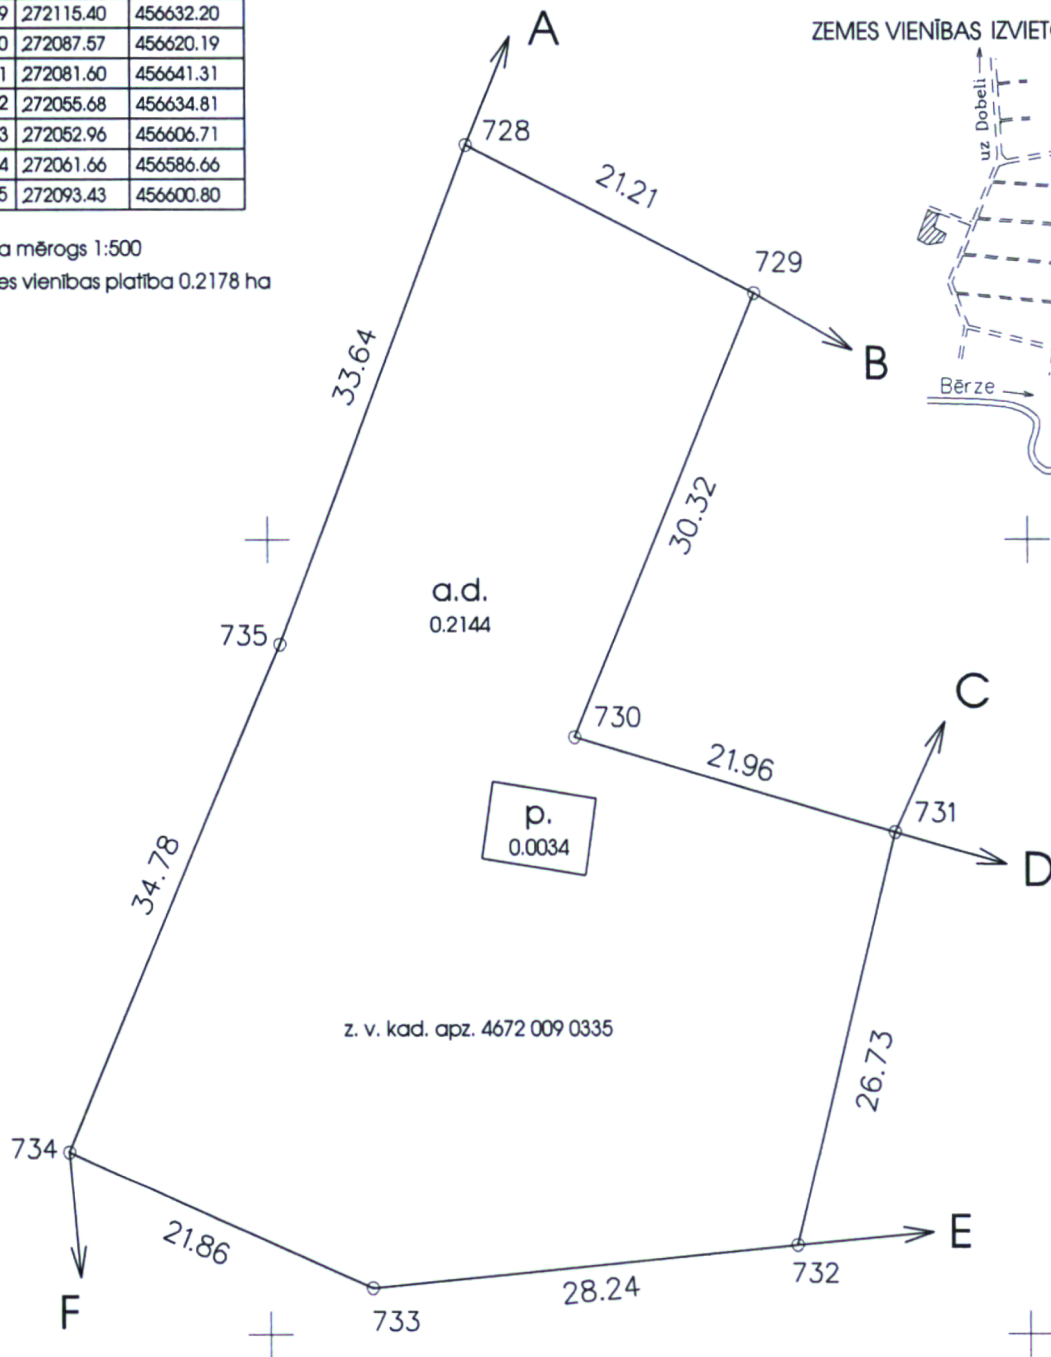

ZEMES VIENĪBAS
ROBEŽPUNKTU KOORDINĀTAS
Koordinātu sistēma LKS-92 TM
Mēroga koeficients 0.999623

Nr.	x	y
728	272124.71	456613.15
729	272115.40	456632.20
730	272087.57	456620.19
731	272081.60	456641.31
732	272055.68	456634.81
733	272052.96	456606.71
734	272061.66	456586.66
735	272093.43	456600.80

Plāna mērogs 1:500
Zemes vienības platība 0.2178 ha

Kopplatība ha	Zemes lietošanas veidu eksplikācija											Mellorēta LIZ		
	Lauksaimniecība izmant. zeme	tai skaitā				Meži	Kramoļi	Purvi	Zem ūdeņiem	t.sk.			Pārējās zemes	
		Arazzeme	Augļu dārzī	Pļavas	Ganības					Zem zivju dīķiem	Zem ēkām un pagājiem			
0.2178	0.2144	-	0.2144	-	-	-	-	-	-	-	0.0034	-	-	-

ZEMES VIENĪBAS IZVIETOJUMA SHĒMA

Robežojošo zemes vienību saraksts:

- no A līdz B: z. v. kad. apz. 4672 009 0500
- no B līdz C: z. v. kad. apz. 4672 009 0336
- no C līdz D: z. v. kad. apz. 4672 009 0343
- no D līdz E: z. v. kad. apz. 4672 009 0334
- no E līdz F: z. v. kad. apz. 4672 009 0500
- no F līdz A: z. v. kad. apz. 4672 002 0183

Saisinājumi:

z. v. kad. apz. zemes vienības kadastra apzīmējums