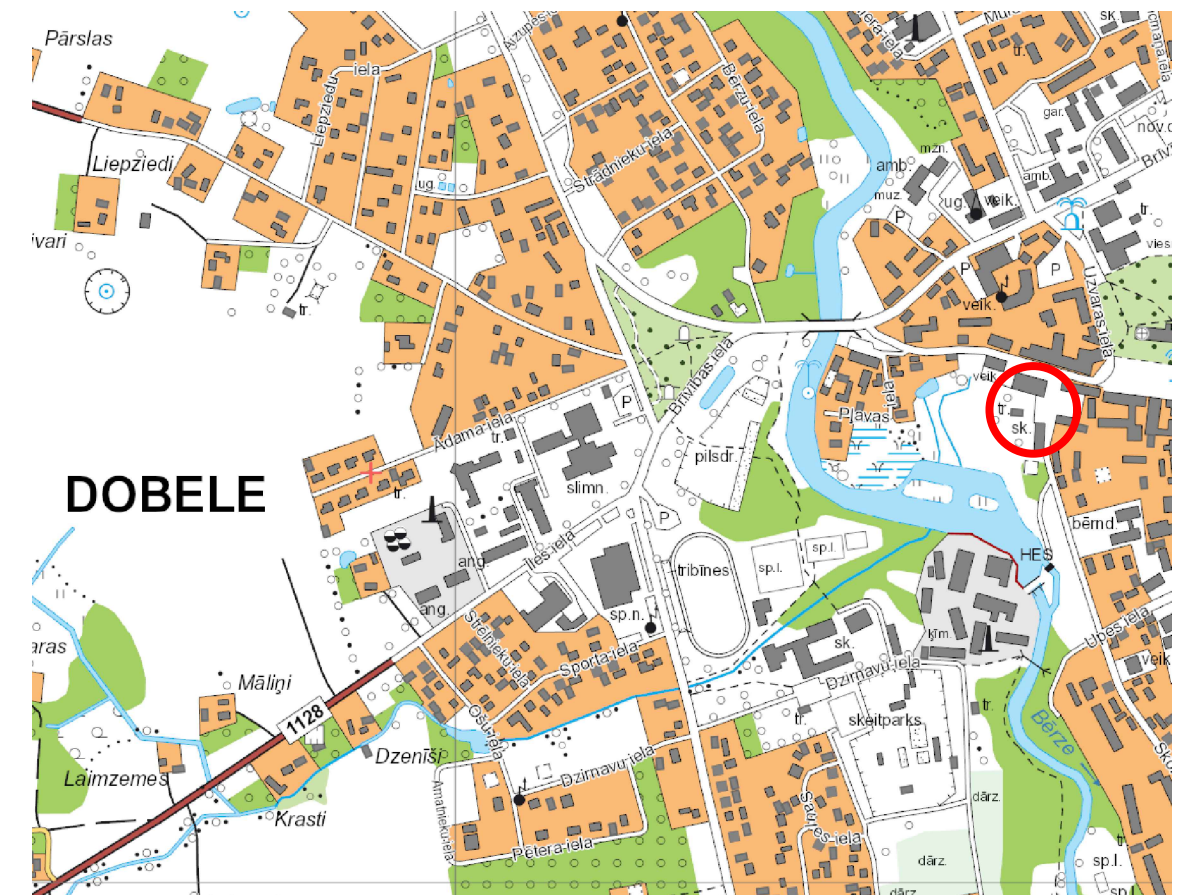

Elektrotransportlīdzekļu uzlādes punktu izvietojuma skice

Objekta atrašanās vieta (b/m)

Elektrotransportlīdzekļu uzlādes stacijas vizualizācija

Pieņemtie apzīmējumi:

	Proj. elektromobiļu uzlādes stacija (EUS)
	Proj. piesaiste
	Proj. ceļa zīme
	Proj. hor. apzīmējums 920.
	Proj. hor. apzīmējums 957.

Piezīmes:

- Aizsargstabiņu risinājums tiks precizēts projektēšanas laikā
- Izmantoti Augstas detalizācijas topogrāfiskās informācijas centrālās datubāzes dati, 2020.gads

Dalas izstrādātājs: Latvenergo AS "Latvenergo" Būvkom. reģ. Nr.: 3742-R; Adrese: Pulkveža Brieža iela 12, Rīga				Objekts: Elektrotransportlīdzekļu uzlādes punkts Skolas iela 2, Dobele Zemes vienībā ar kadastra apzīmējumu 46010072811		Pas. Nr.	EUTF-1250
Amats	Vārds, Uzvārds	Paraksts	Datums	Lapas nosaukums: Elektrotransportlīdzekļu uzlādes punktu izvietojuma skice un vizualizācija.		Stadija	TI
Izstrādāja	D.Voitenko		11.05.2023			Marka	IE
Pārbaudīja	V.Voitenko		11.05.2023			Lapa	IE-1
						Lapas	1
						Mērogs	1:200
						Revīzija	0
						Lapas caurejošais Nr.	