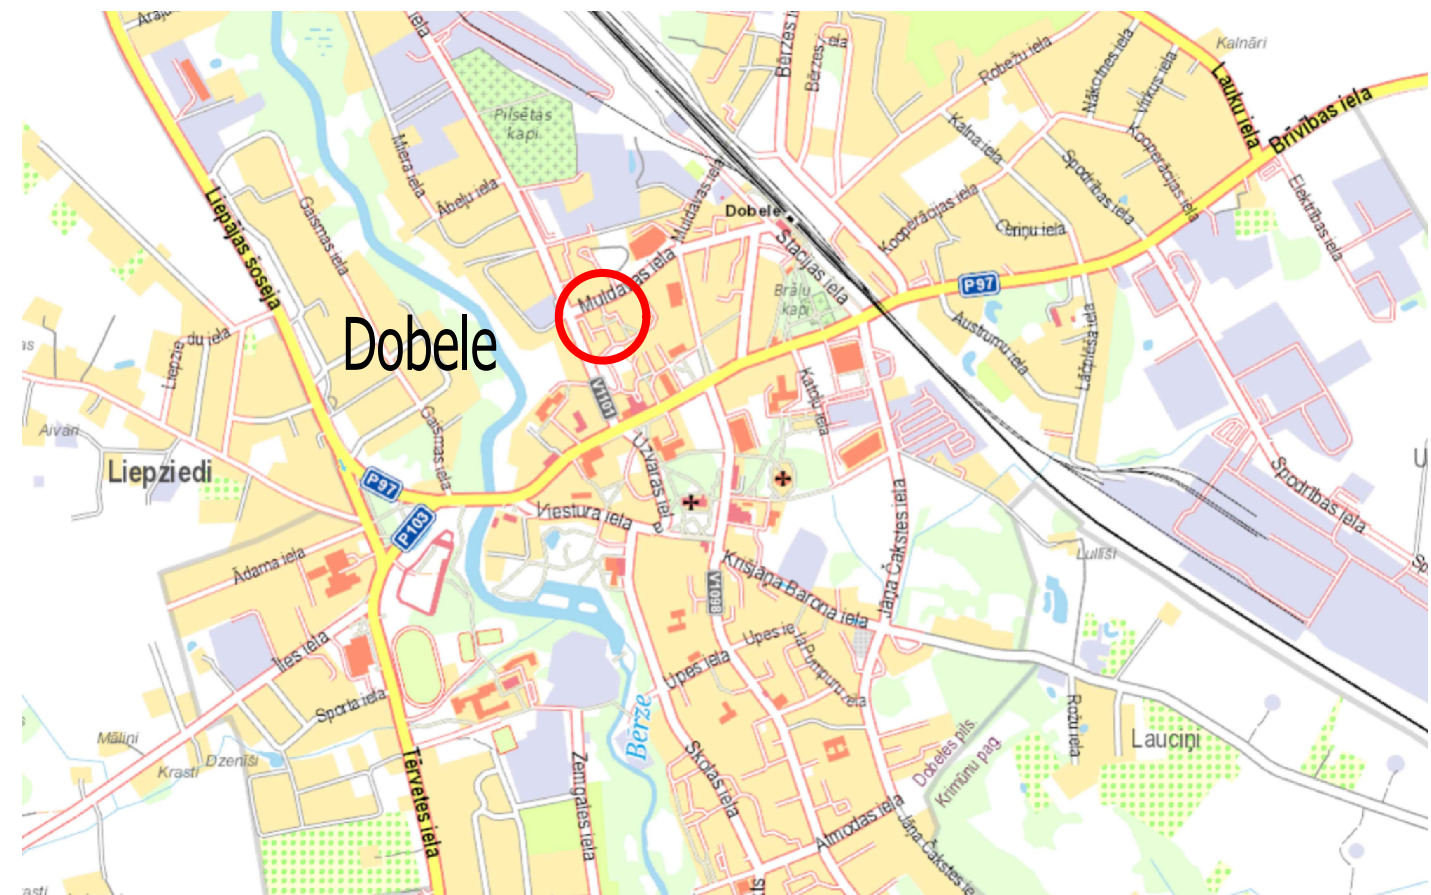

Elektrotransportlīdzekļu uzlādes punktu izvietojuma skice

Objekta atrašanās vieta (b/m)

Elektrotransportlīdzekļu uzlādes stacijas vizualizācija

Pieņemtie apzīmējumi:	
	Proj. elektromobiļu uzlādes stacija (EUS)
	Proj. hor. apzīmējums 920.
	Proj. hor. apzīmējums 957.
	Proj. piesaiste
	Proj. ceļa zīme

Piezīmes:

1. Aizsargstabiņu risinājums tiks precizēts projektēšanas laikā
2. Izmantoti Augstas detalizācijas topogrāfiskās informācijas centrālās datubāzes dati, 2020.gads

Dalas izstrādātājs: <b>Latvenergo</b> AS "Latvenergo" Būvkom. reģ. Nr.: 3742-R; Adrese: Pulkveža Brieža iela 12, Rīga			Objekts: Elektrotransportlīdzekļu uzlādes punkts Muldavas iela 2B, Dobeles nov., LV-3701 Zemes vienībā ar kadastra apzīmējumu 46010032016		Pas. Nr. EUTF-1253	
Amats	Vārds, Uzvārds	Paraksts	Datums	Lapas nosaukums: Elektrotransportlīdzekļu uzlādes punktu izvietojuma skice un vizualizācija.	Stadija	TI
Izstrādāja	D.Voitenko		30.05.2023		Marka	IE
Pārbaudīja	V.Voitenko		30.05.2023		Lapa	IE-1
					Lapas	1
					Mērogs	1:200
					Revīzija	0
					Lapas caurejošais Nr.	