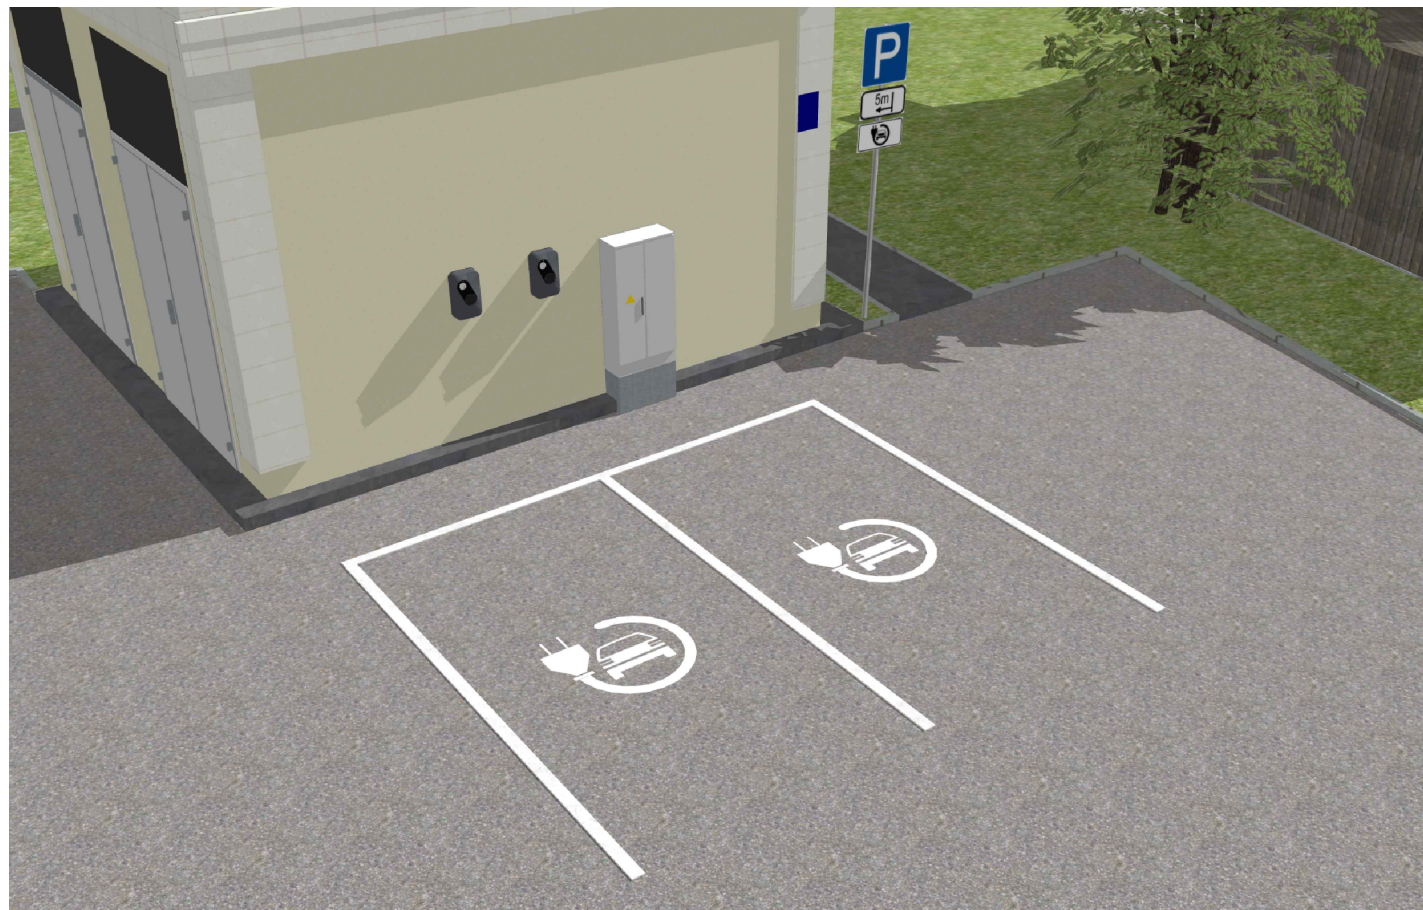

Elektrotransportlīdzekļu uzlādes punktu izvietojuma skice

Objekta atrašanās vieta (b/m)

Elektrotransportlīdzekļu uzlādes stacijas vizualizācija

Pieņemtie apzīmējumi:	
	Proj. elektromobiļu uzlādes stacija (EUS)
	Proj. hor. apzīmējums 920.
	Proj. hor. apzīmējums 957.
	Proj. piesaiste
	Proj. ceļa zīme

Piezīmes:

1. Aizsargstabiņu risinājums tiks precizēts projektēšanas laikā
2. Izmantoti Augstas detalizācijas topogrāfiskās informācijas centrālās datubāzes dati, 2020.gads

Dalas izstrādātājs: <b>Latvenergo</b> AS "Latvenergo" Būvkom. reģ. Nr.: 3742-R; Adrese: Pulkveža Brieža iela 12, Rīga			Objekts: Elektrotransportlīdzekļu uzlādes punkts Muldavas iela 2B, Dobeles nov., LV-3701 Zemes vienībā ar kadastra apzīmējumu 46010032016		Pas. Nr. EUTF-1253	
Amats	Vārds, Uzvārds	Paraksts	Datums	Lapas nosaukums: Elektrotransportlīdzekļu uzlādes punktu izvietojuma skice un vizualizācija.	Stadija	TI
Izstrādāja	D.Voitenko		30.05.2023		Marka	IE
Pārbaudīja	V.Voitenko		30.05.2023		Lapa	IE-1
					Lapas	1
					Mērogs	1:200
					Revīzija	0
					Lapas caurejošais Nr.	