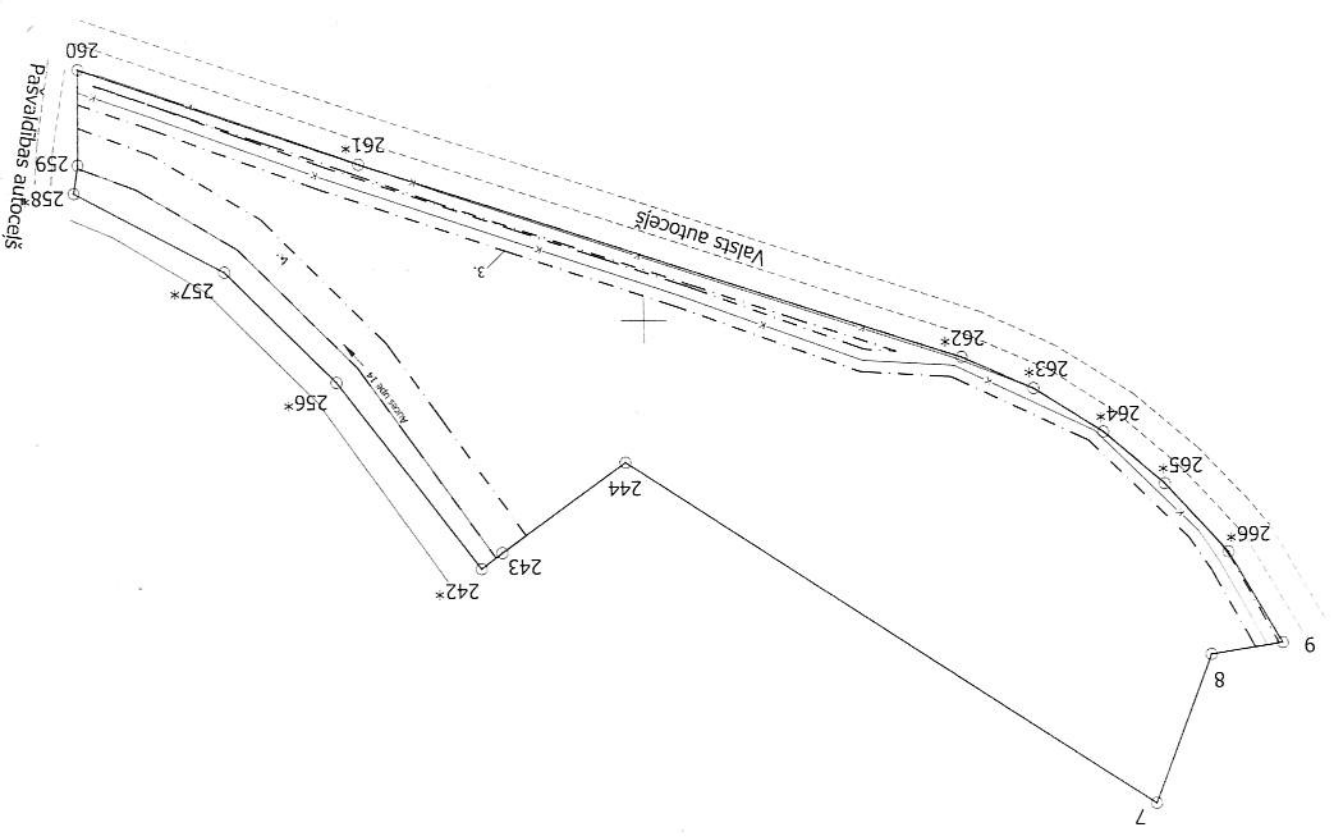

Mēriņce Baiba Egļite (ser. sērija BB Nr.107, derīgs no 09.12.2010. līdz 08.12.2020.)
apliecina, ka plāns izgatavots atbilstoši Ministru kabineta 2011. gada 27. decembra
noteikumiem Nr.1019 "Zemes kadastrālās uzņēmēšanas noteikumi"

Baiba Egļite

05.10.2016.

Plāna mērogs 1: 2000
2. lapa no 2

X=266800
Y=438600