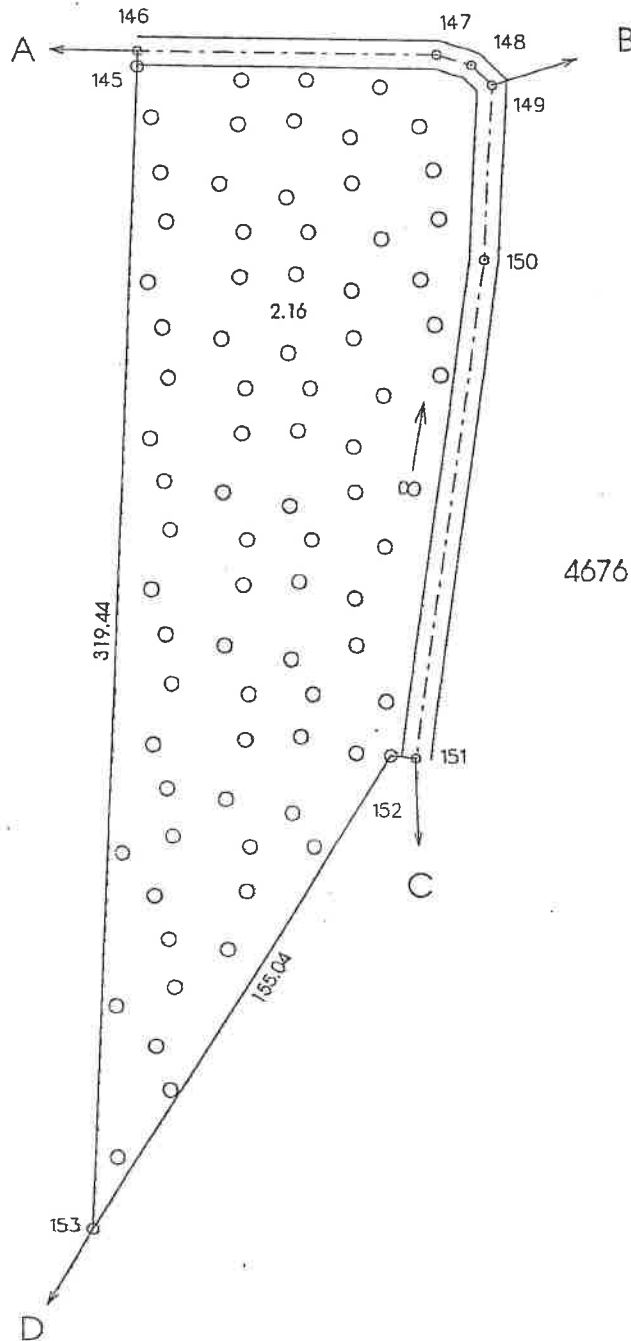

Robežpunktu koordinātas

Nr.	x	y
*146	263783.41	426460.06
*147	263781.66	426542.13
*148	263778.52	426551.50
*149	263772.87	426557.19
*150	263724.88	426554.51
*151	263589.88	426534.40
152	263590.66	426527.47
153	263460.04	426444.05
145	263778.98	426459.97

Koordinātu sistēma LKS92 TM
mēroga koeficients 0.999669

M 1:2000

Platība 2.27 ha

* - nenostiprināts robežpunkts.

Zemes vienību Nr.	Kopplatība ha	Zemes lietošanas veidi										Mēģonēto LIZ					
		Lauksaimniecībā izmant. zeme	Iaškaitā				Meži	Krāņoj.	Purvi	Zem bāpēniem	I.sk.		Zem zivju dīķiem	Zem akām un pagalmiem	Zem ceļiem	Pārējās zemes	
			Arozme	Augļu dārz.	Pļavas	Govības											
2.27	-	-	-	-	-	-	2.16	-	-	-	0.11	-	-	-	-	-	-

ZEMES IZVIETOJUMA SHĒMA

4676 003 0118

ROBEŽOJOŠĀS ZEMES

- A - B zemes īpašums "Rūķīši".
- B - C zemes īpašums "Icīši".
- C - D zemes īpašums "Vāveres".
- D - A zemes īpašums "Oši".

27042005
AM