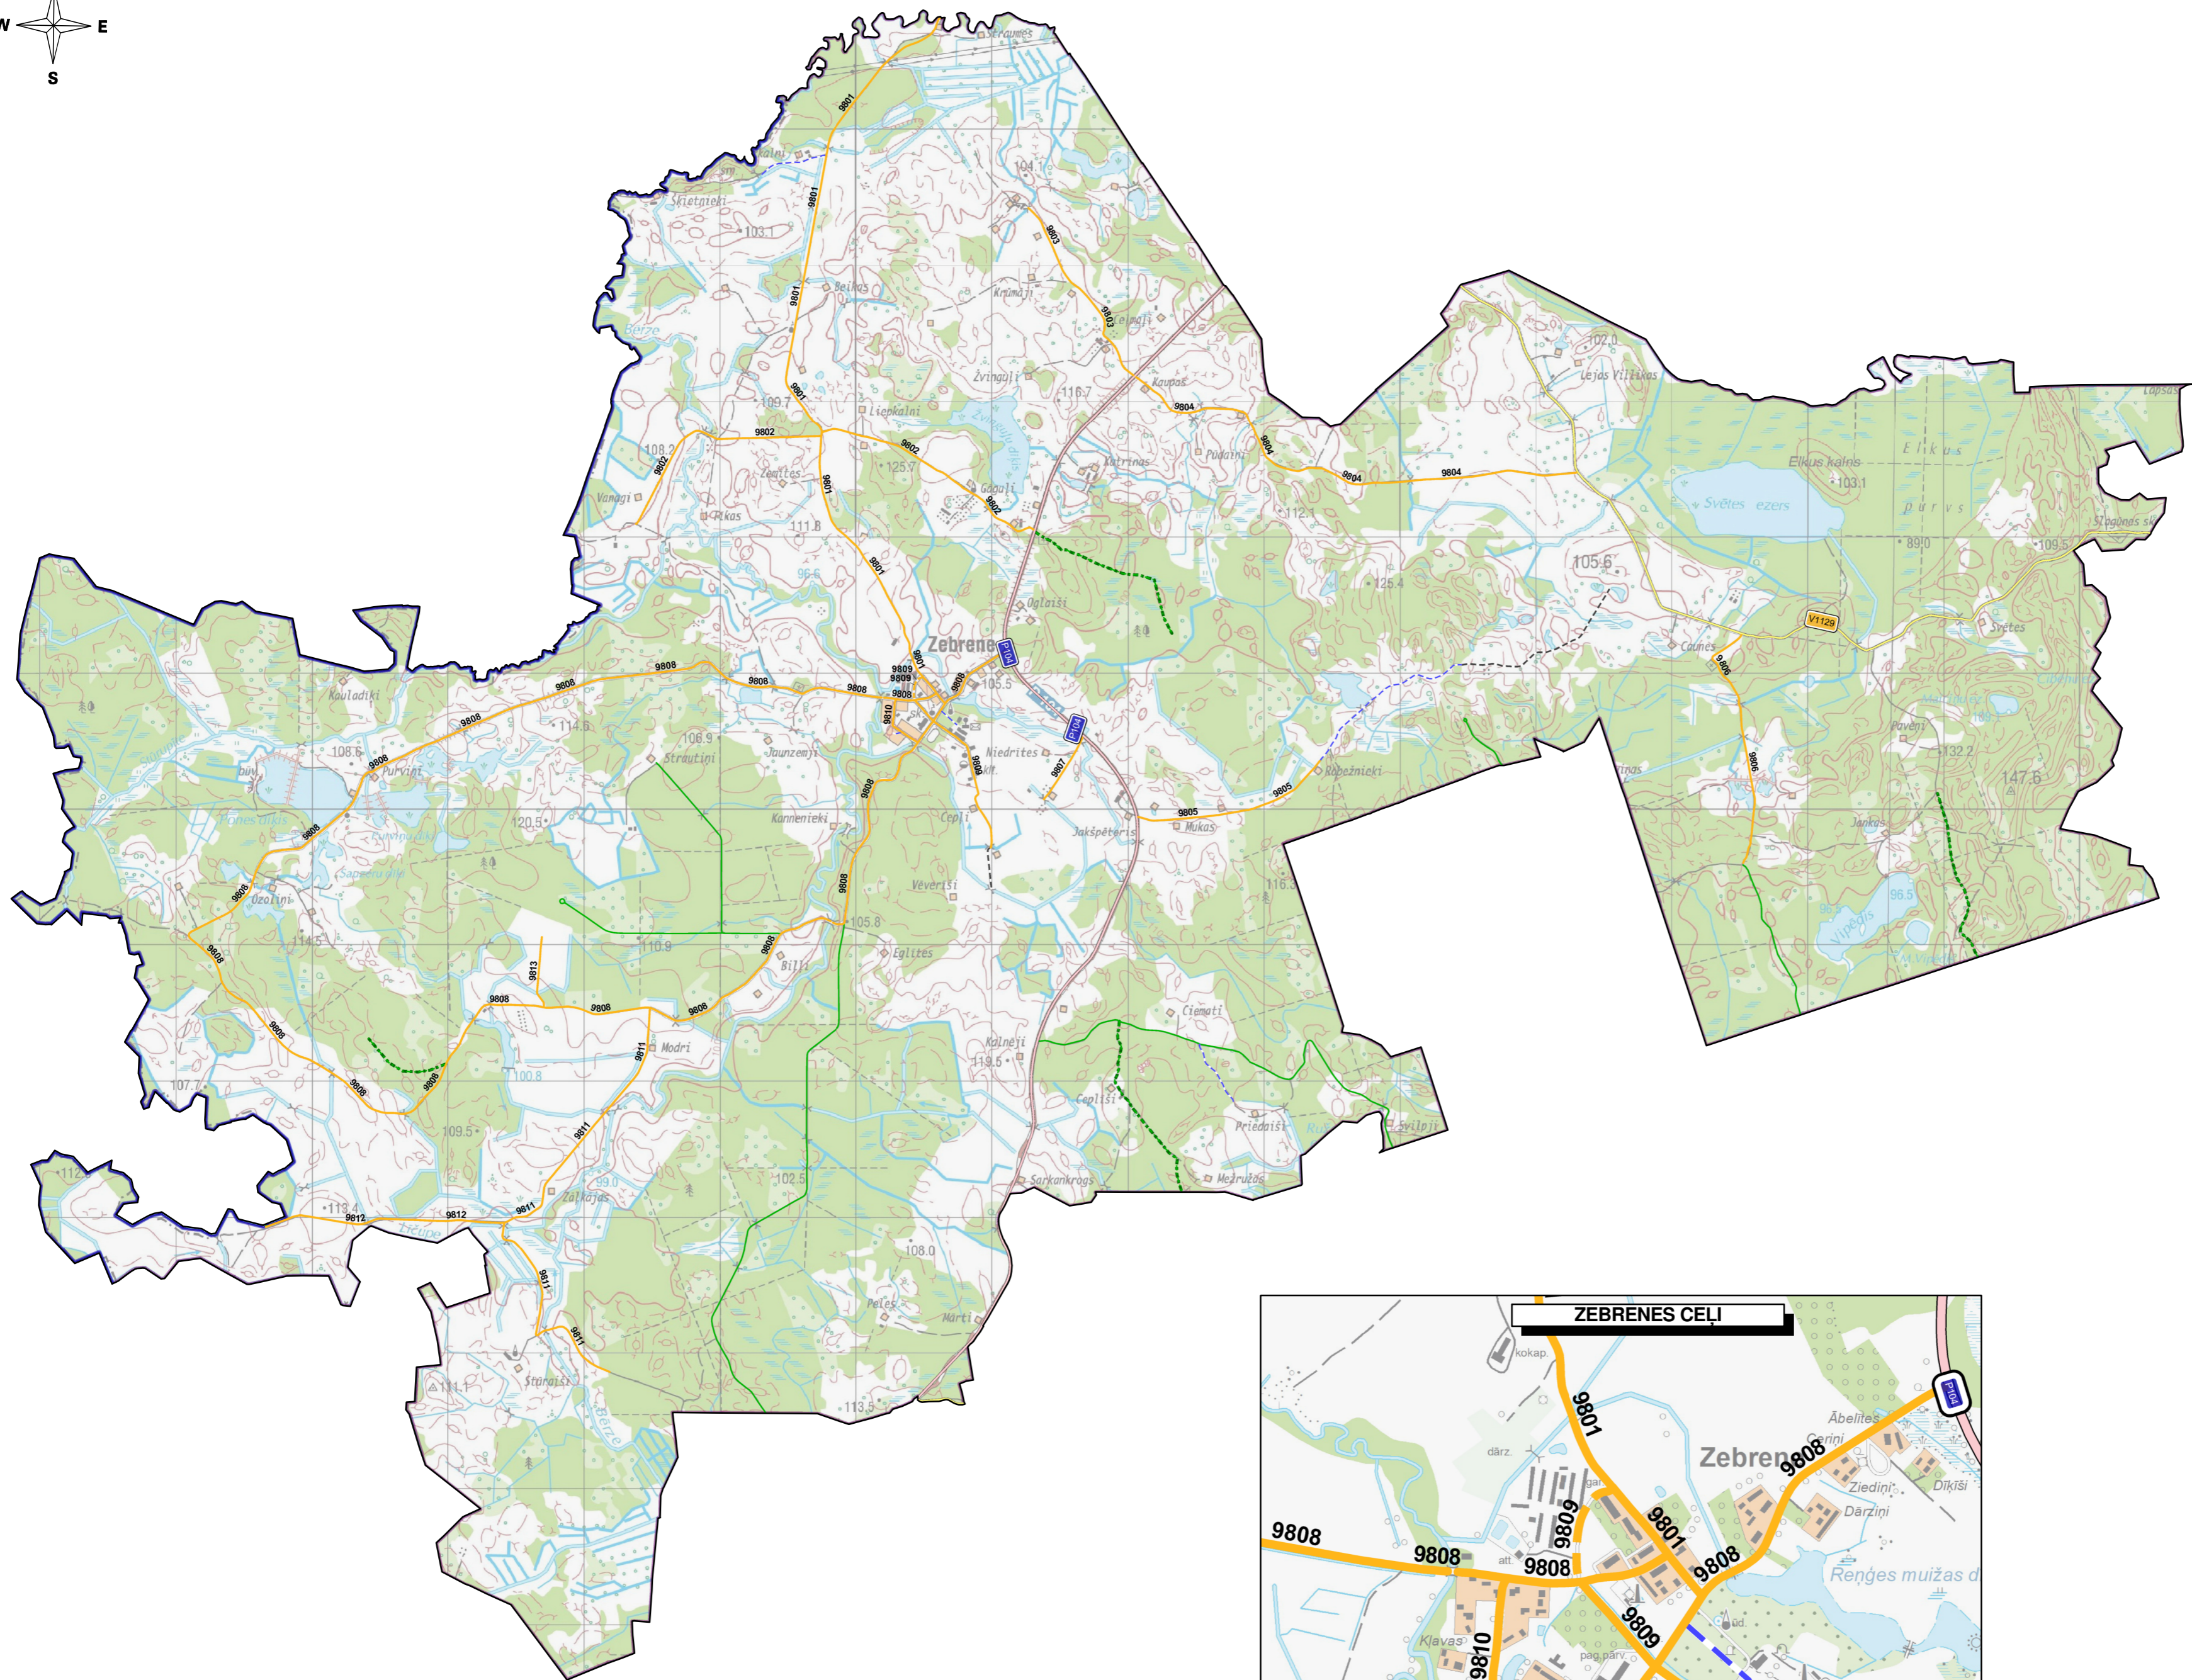

ZEBRENES PAGASTA CEĻI

Topokartes mērogos 1:10 000 un 1:50 00 © Latvijas Ģeotelpiskās Informācijas Aģentūra, 2023.gads

APZĪMĒJUMI

- Pašvaldības iela
- Pašvaldības ceļš ar segumu
- Pašvaldības iela neizbūvēts segums
- Pašvaldības ceļš neizbūvēts segums
- Pašvaldībai nepiederoša iela
- Pašvaldībai nepiederošs ceļš
- Valsts galvenie autoceļi
- Valsts reģionālie ceļi
- Valsts vietējie ceļi
- Meža autoceļi
- Meža attīstāmie autoceļi
- Novadu robežas
- Pagastu robežas
- Pilsētu robežas