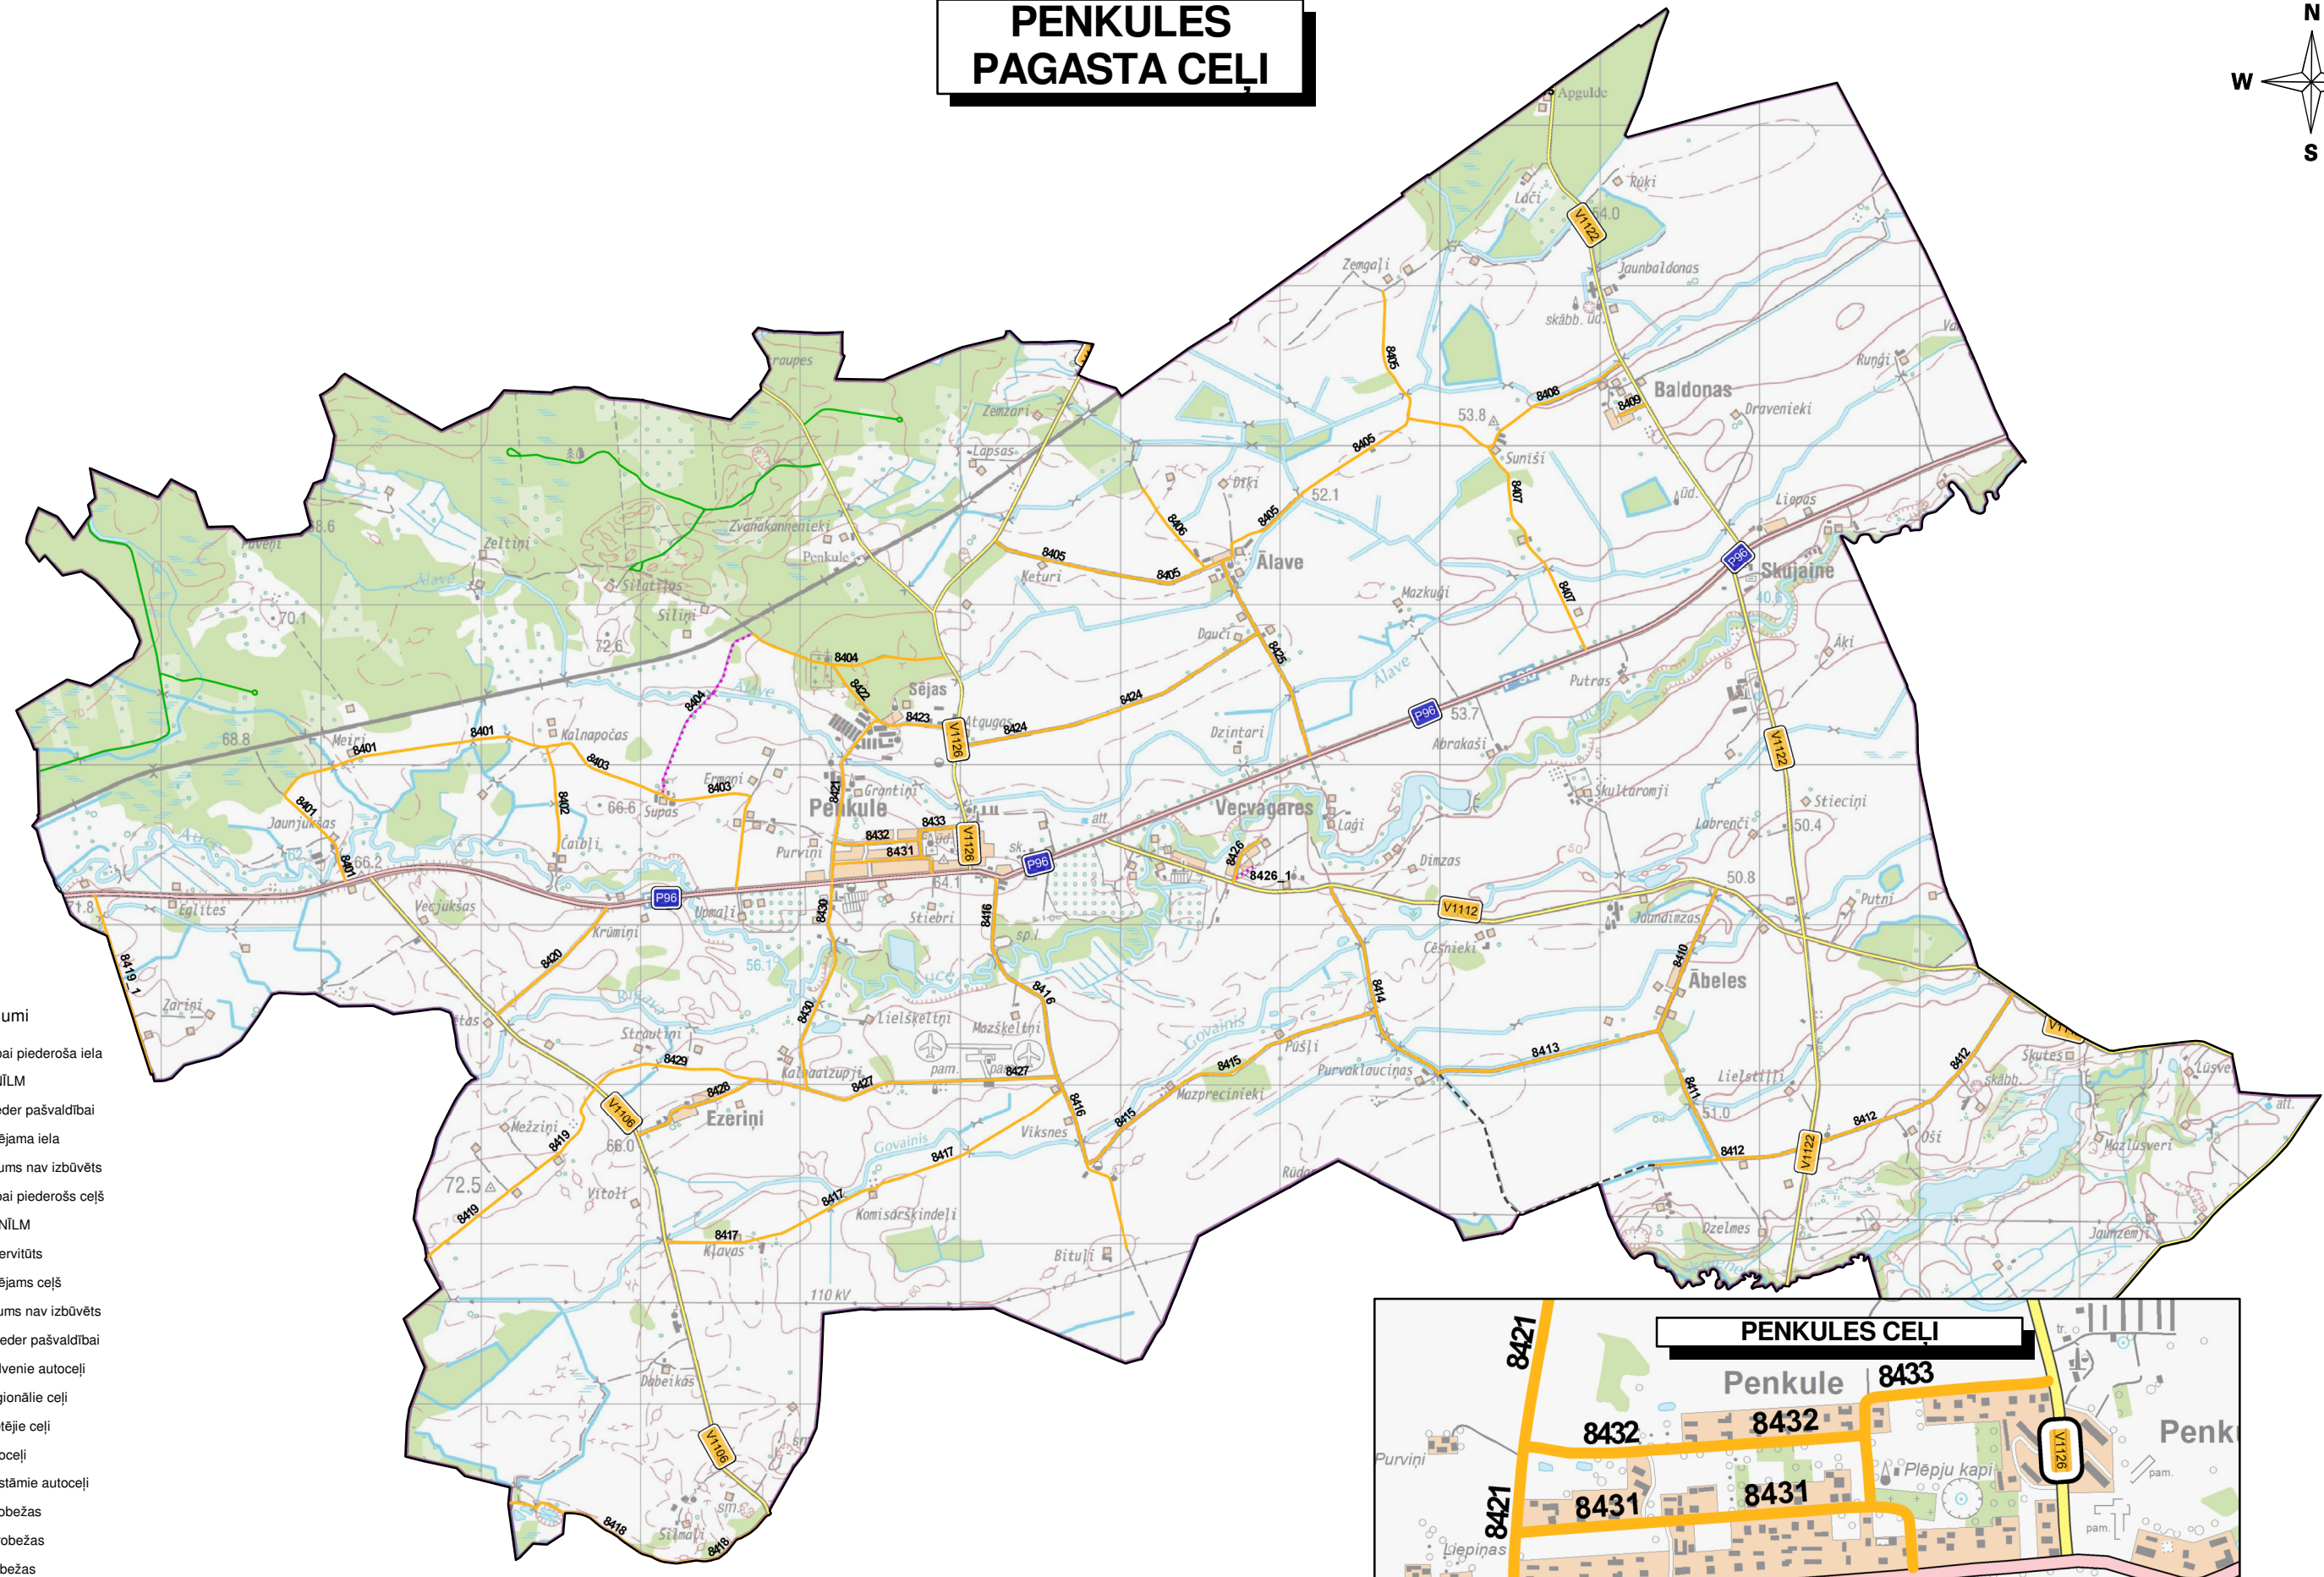

PENKULES PAGASTA CEĻI

- Apzīmējumi**
- Pašvaldībai piederoša iela
 - Iela cits NĪLM
 - - - Iela nepieder pašvaldībai
 - - - Nereģistrējama iela
 - - - Ielas segums nav izbūvēts
 - Pašvaldībai piederošs ceļš
 - Ceļš cits NĪLM
 - - - Ceļš kā servitūts
 - - - Nereģistrējams ceļš
 - - - Ceļa segums nav izbūvēts
 - - - Ceļš nepieder pašvaldībai
 - Valsts galvenie autoceļi
 - Valsts reģionālie ceļi
 - Valsts vietējie ceļi
 - Meža autoceļi
 - - - Meža attīstāmie autoceļi
 - ▭ Novadu robežas
 - ▭ Pagastu robežas
 - ▭ Pilsētu robežas

Topokartes mērogos 1:10 000 un 1:50 00 © Latvijas Ģeotelpiskās Informācijas Aģentūra, 2023.gads

Izstrādāja :
SIA CEĻU INŽENIERI
 Reģ.Nr.40003708021
 Avenu 1, Iekšīle, Ogres novads
 LV-5052
 Tel. 65029105