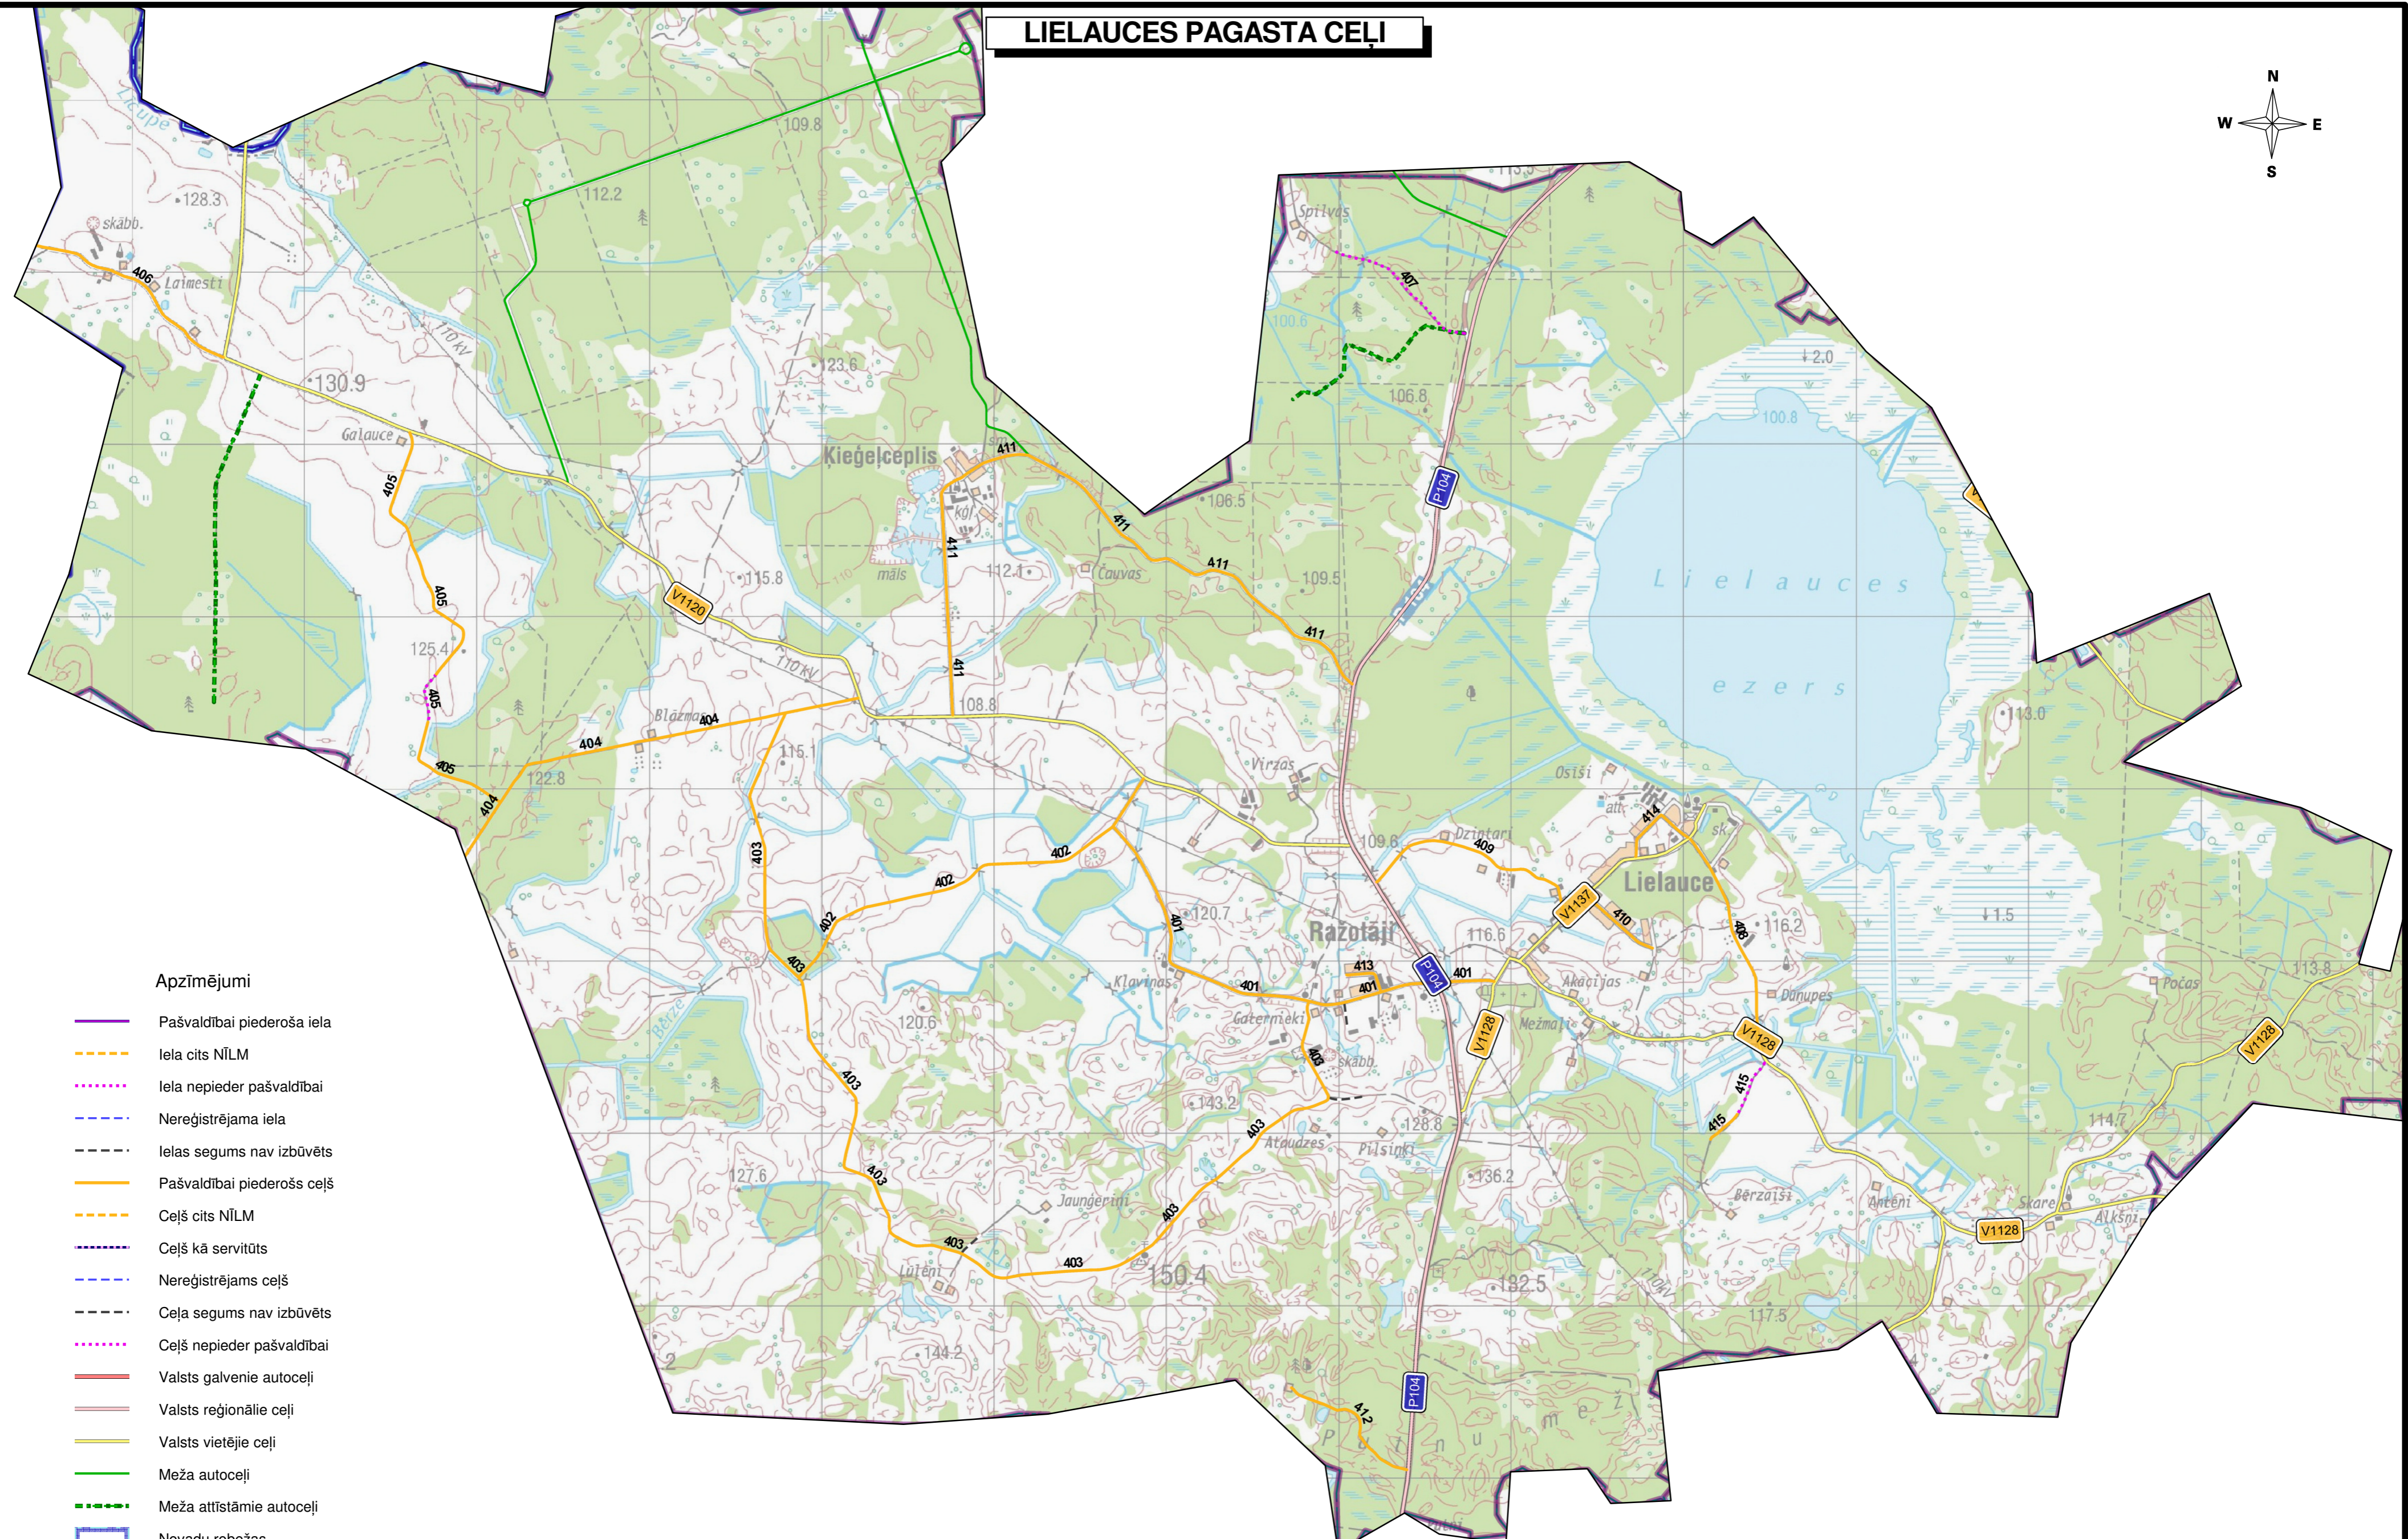

LIELAUCES PAGASTA CEĻI

Apzīmējumi

- Pašvaldībai piederoša iela
- Iela cits NĪLM
- - - Iela nepieder pašvaldībai
- - - Neregistrējama iela
- - - Ielas segums nav izbūvēts
- Pašvaldībai piederošs ceļš
- - - Ceļš cits NĪLM
- - - Ceļš kā servitūts
- - - Neregistrējams ceļš
- - - Ceļa segums nav izbūvēts
- - - Ceļš nepieder pašvaldībai
- Valsts galvenie autoceļi
- Valsts reģionālie ceļi
- Valsts vietējie ceļi
- Meža autoceļi
- - - Meža attīstāmie autoceļi
- Novadu robežas
- Pagastu robežas
- Pilsētu robežas

Topokartes mērogos 1:10 000 un 1:50 00 © Latvijas Ģeotelpiskās Informācijas Aģentūra, 2023.gads

M 1 : 25 000

Izstrādāja :

SIA CEĻU INŽENIERI
 Reģ.Nr.40003708021
 Avenū 1, Ikšķile, Ogres novads
 LV-5052
 Tel. 65029105