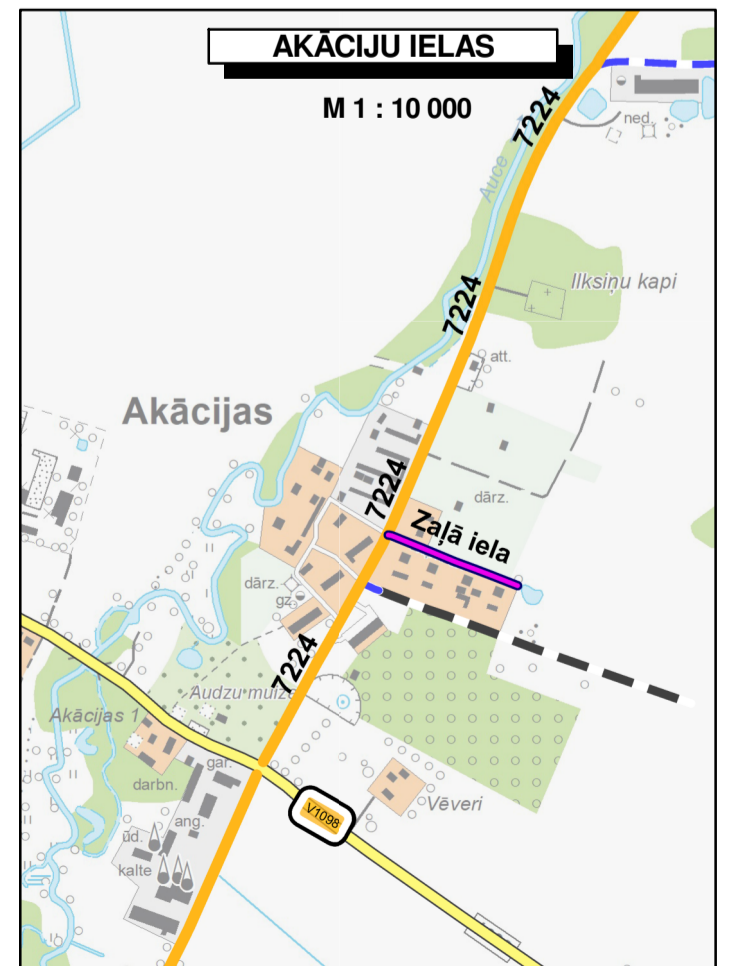

# KRIMŪNU PAGASTA CEĻI

- Apzīmējumi
- Pašvaldībai piederoša iela
  - - - - - iela cits NĪLM
  - · · · · iela nepieder pašvaldībai
  - - - - - Neregistrējama iela
  - - - - - ielas segums nav izbūvēts
  - Pašvaldībai piederošs ceļš
  - - - - - Ceļš cits NĪLM
  - - - - - Ceļš kā servitūts
  - - - - - Neregistrējams ceļš
  - - - - - Ceļa segums nav izbūvēts
  - · · · · Ceļš nepieder pašvaldībai
  - Valsts galvenie autoceļi
  - Valsts reģionālie ceļi
  - Valsts vietējie ceļi
  - Meža autoceļi
  - Meža attīstāmie autoceļi
  - ▭ Novadu robežas
  - ▭ Pagastu robežas
  - ▭ Pilsētu robežas

Izstrādāja : **SIA CEĻU INŽENIERI** Topokartes mērogos 1:10 000 un 1:50 00 © Latvijas Ģeotelpiskās Informācijas Aģentūra, 2023.gads  
 Reģ.Nr.40003708021  
 Avenu 1, Ikskīle, Ogres novads  
 LV-5052  
 Tel. 65029105