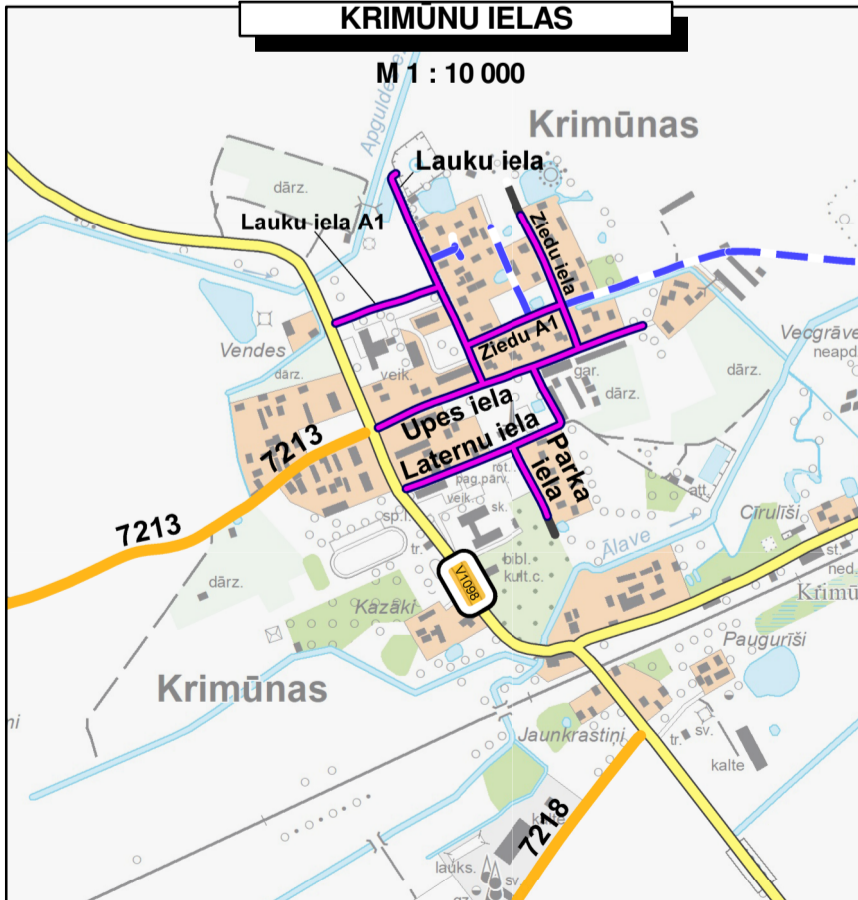

# KRIMŪNU PAGASTA CEĻI

- Apzīmējumi
- Pašvaldībai piederoša iela
  - - - - - iela cits NĪLM
  - · · · · iela nepieder pašvaldībai
  - - - - - Neregistrējama iela
  - - - - - ielas segums nav izbūvēts
  - Pašvaldībai piederošs ceļš
  - - - - - Ceļš cits NĪLM
  - - - - - Ceļš kā servitūts
  - - - - - Neregistrējams ceļš
  - - - - - Ceļa segums nav izbūvēts
  - · · · · Ceļš nepieder pašvaldībai
  - Valsts galvenie autoceļi
  - Valsts reģionālie ceļi
  - Valsts vietējie ceļi
  - Meža autoceļi
  - Meža attīstāmie autoceļi
  - ▭ Novadu robežas
  - ▭ Pagastu robežas
  - ▭ Pilsētu robežas

Izstrādāja : **SIA CEĻU INŽENIERI** Topokartes mērogos 1:10 000 un 1:50 00 © Latvijas Ģeotelpiskās Informācijas Aģentūra, 2023.gads  
 Reģ.Nr.40003708021  
 Avenu 1, Ikskīle, Ogres novads  
 LV-5052  
 Tel. 65029105