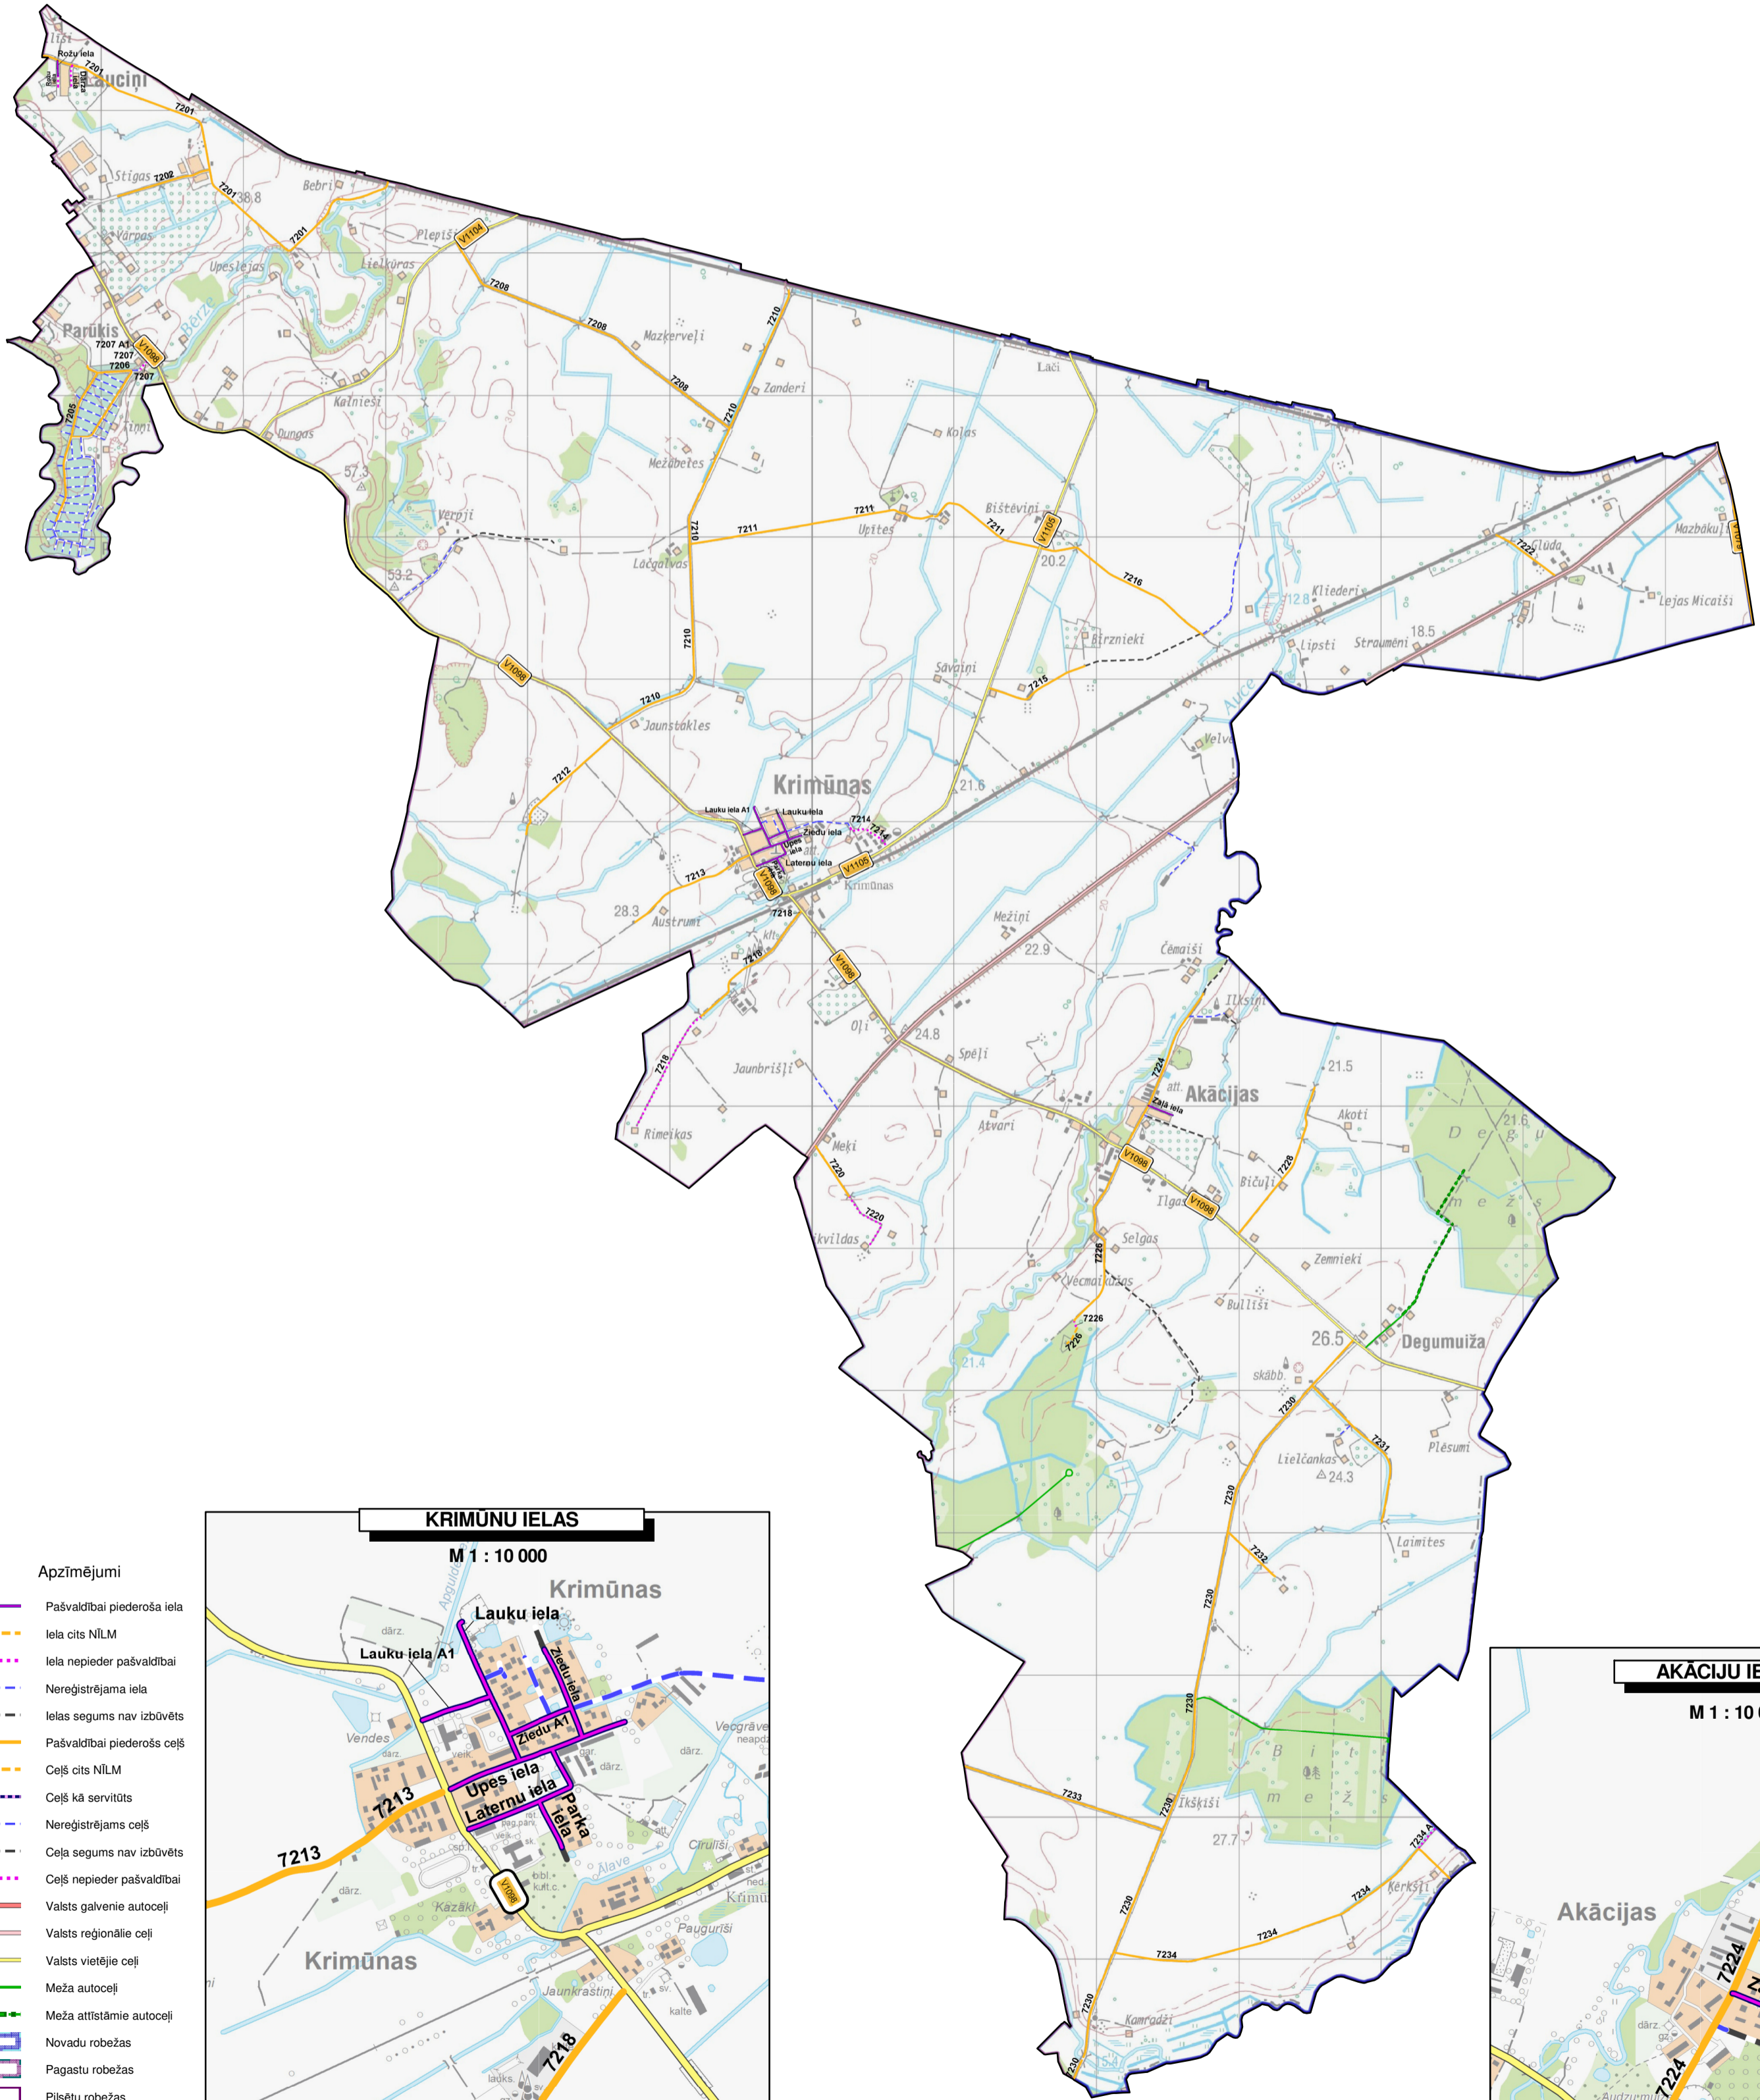

# KRIMŪNU PAGASTA CEĻI

- Apzīmējumi
- Pašvaldībai piederoša iela
  - - - - - iela cits NĪLM
  - · · · · iela nepieder pašvaldībai
  - - - - - Neregistrējama iela
  - - - - - ielas segums nav izbūvēts
  - Pašvaldībai piederošs ceļš
  - - - - - Ceļš cits NĪLM
  - - - - - Ceļš kā servitūts
  - - - - - Neregistrējams ceļš
  - - - - - Ceļa segums nav izbūvēts
  - · · · · Ceļš nepieder pašvaldībai
  - Valsts galvenie autoceļi
  - Valsts reģionālie ceļi
  - Valsts vietējie ceļi
  - Meža autoceļi
  - Meža attīstāmie autoceļi
  - ▭ Novadu robežas
  - ▭ Pagastu robežas
  - ▭ Pilsētu robežas

Izstrādāja : **SIA CEĻU INŽENIERI** Topokartes mērogos 1:10 000 un 1:50 00 © Latvijas Ģeotelpiskās Informācijas Aģentūra, 2023.gads  
 Reģ.Nr.40003708021  
 Avenu 1, Ikskīle, Ogres novads  
 LV-5052  
 Tel. 65029105