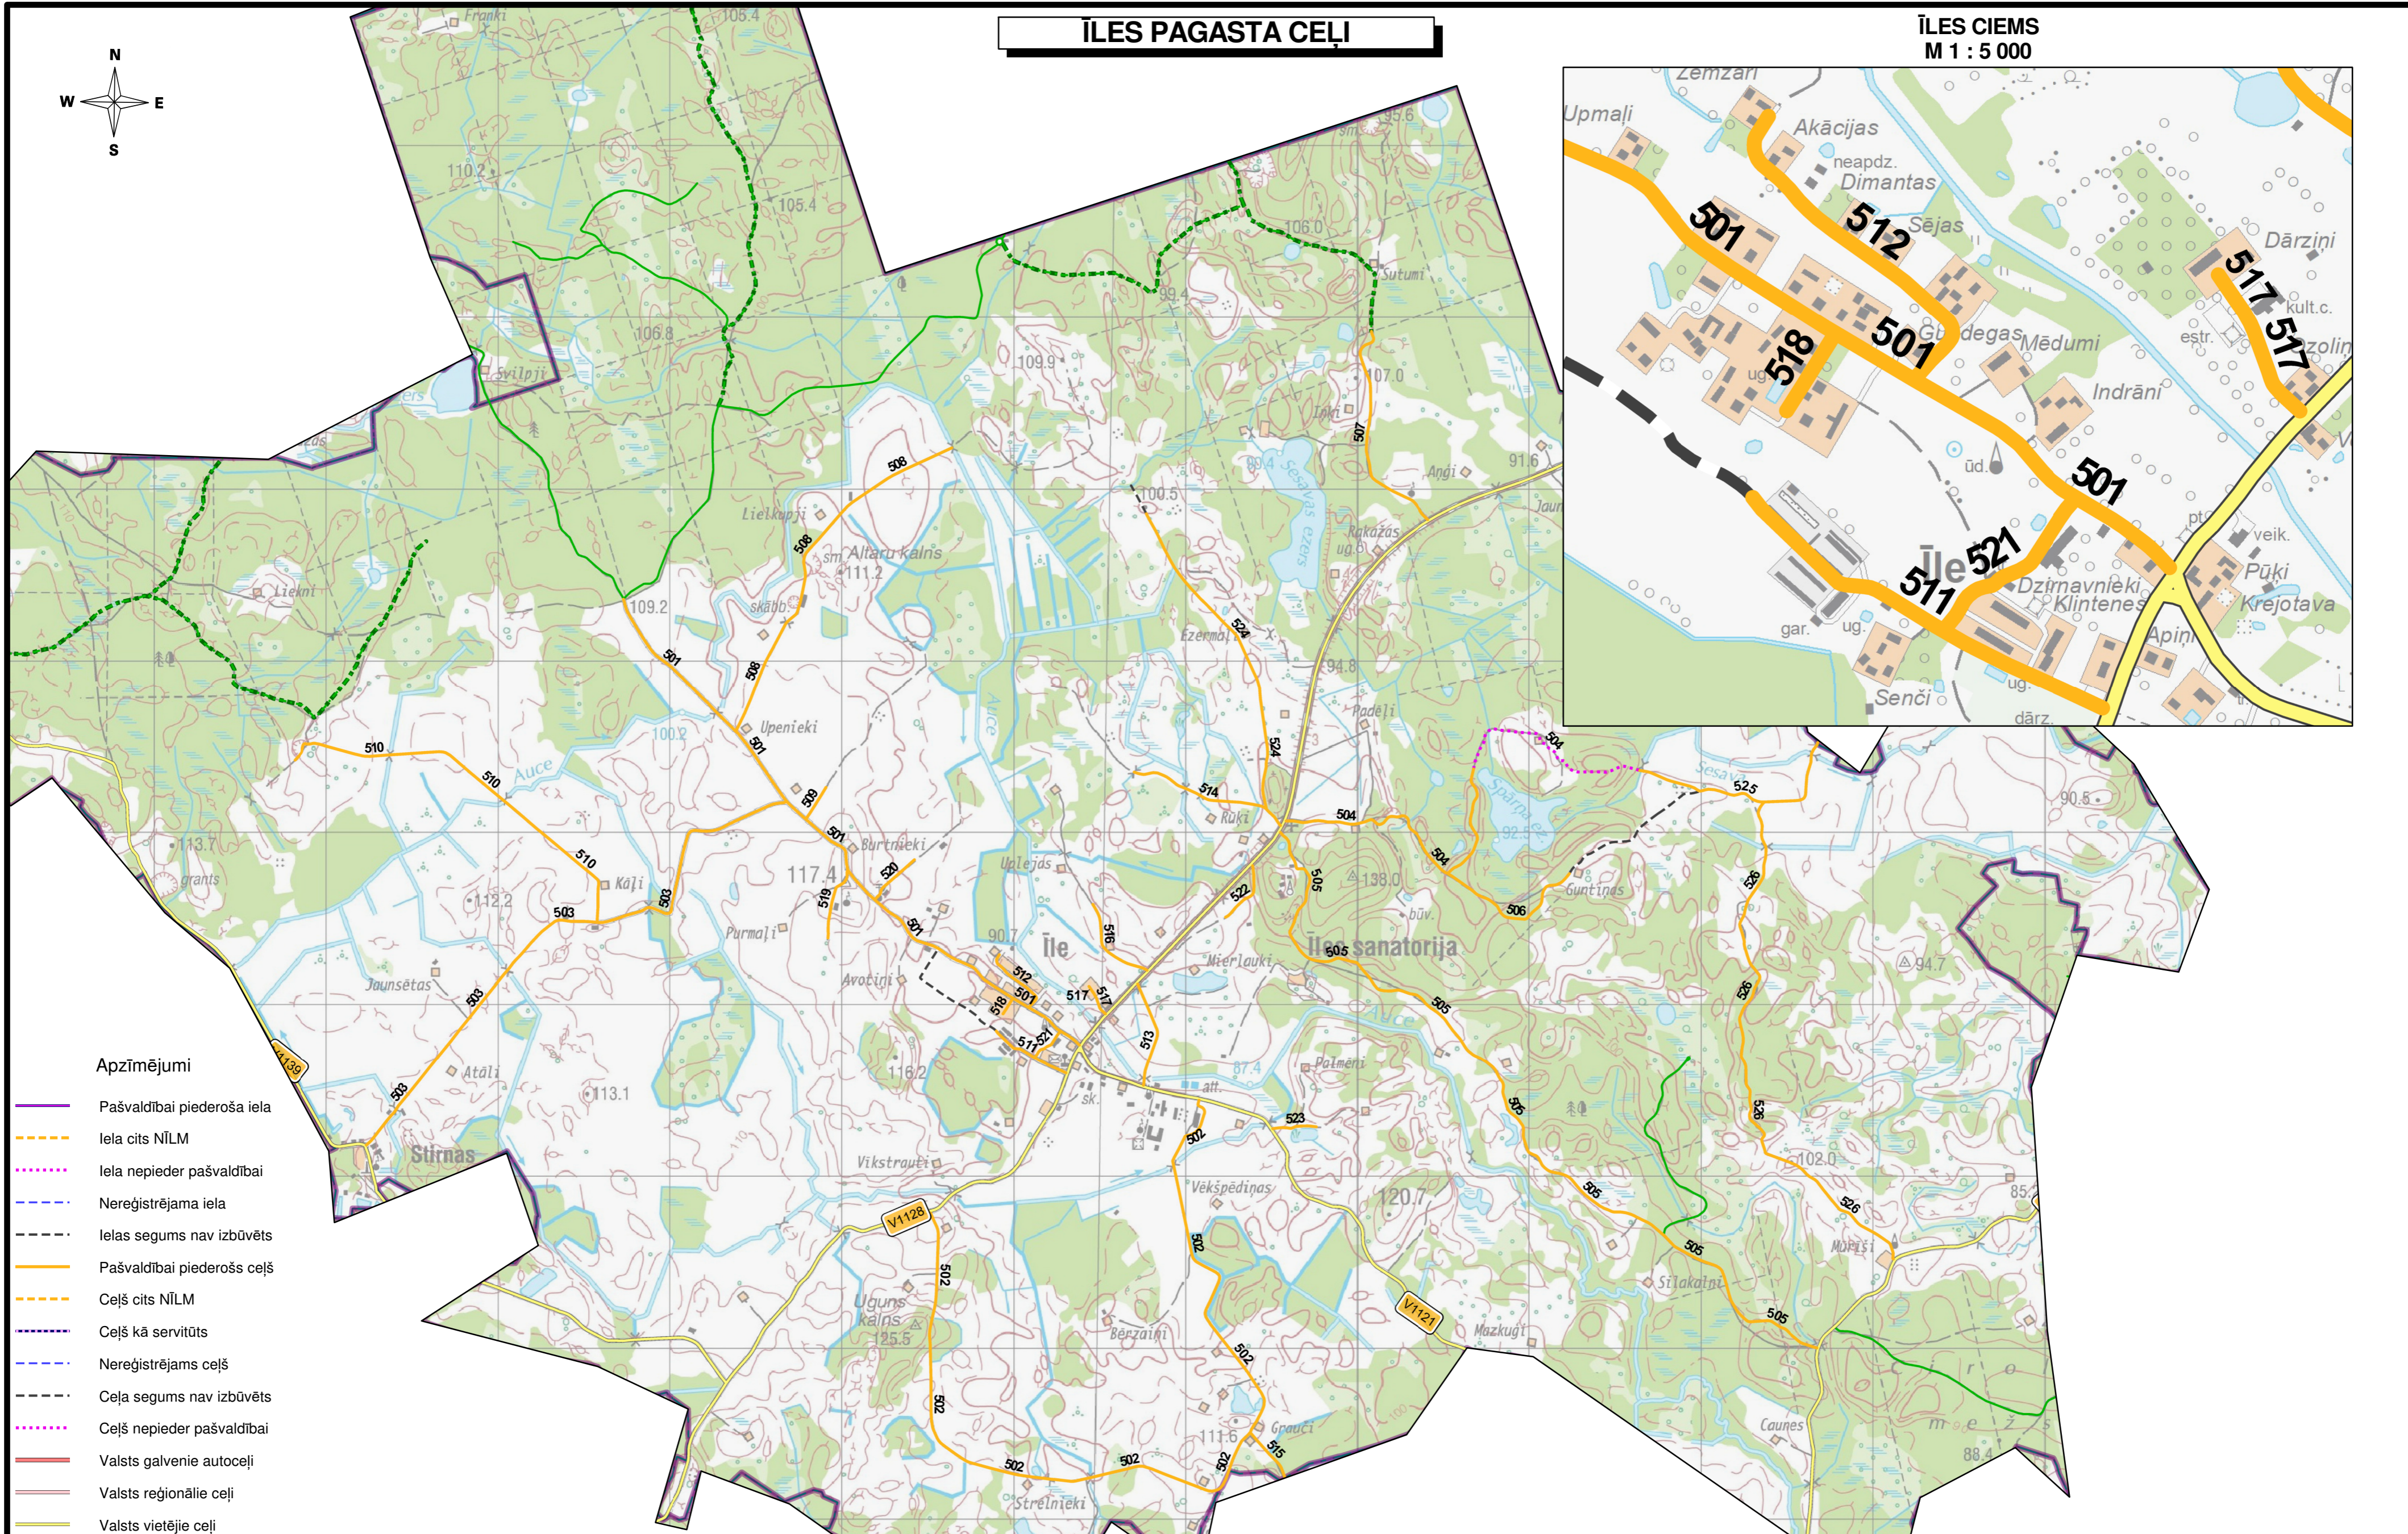

ĪLES PAGASTA CEĻI

ĪLES CIEMS
M 1 : 5 000

Apzīmējumi

- Pašvaldībai piederoša iela
- - - Iela cits NĪLM
- · · Iela nepieder pašvaldībai
- - - Neregistrējama iela
- - - Ielas segums nav izbūvēts
- Pašvaldībai piederošs ceļš
- - - Ceļš cits NĪLM
- · · Ceļš kā servitūts
- - - Neregistrējams ceļš
- - - Ceļa segums nav izbūvēts
- · · Ceļš nepieder pašvaldībai
- Valsts galvenie autoceļi
- Valsts reģionālie ceļi
- Valsts vietējie ceļi
- Meža autoceļi
- · · Meža attīstāmie autoceļi
- Novadu robežas
- Pagastu robežas
- Pilsētu robežas

Topokartes mērogos 1:10 000 un 1:50 00 © Latvijas Ģeotelpiskās Informācijas Aģentūra, 2023.gads

M 1 : 25 000