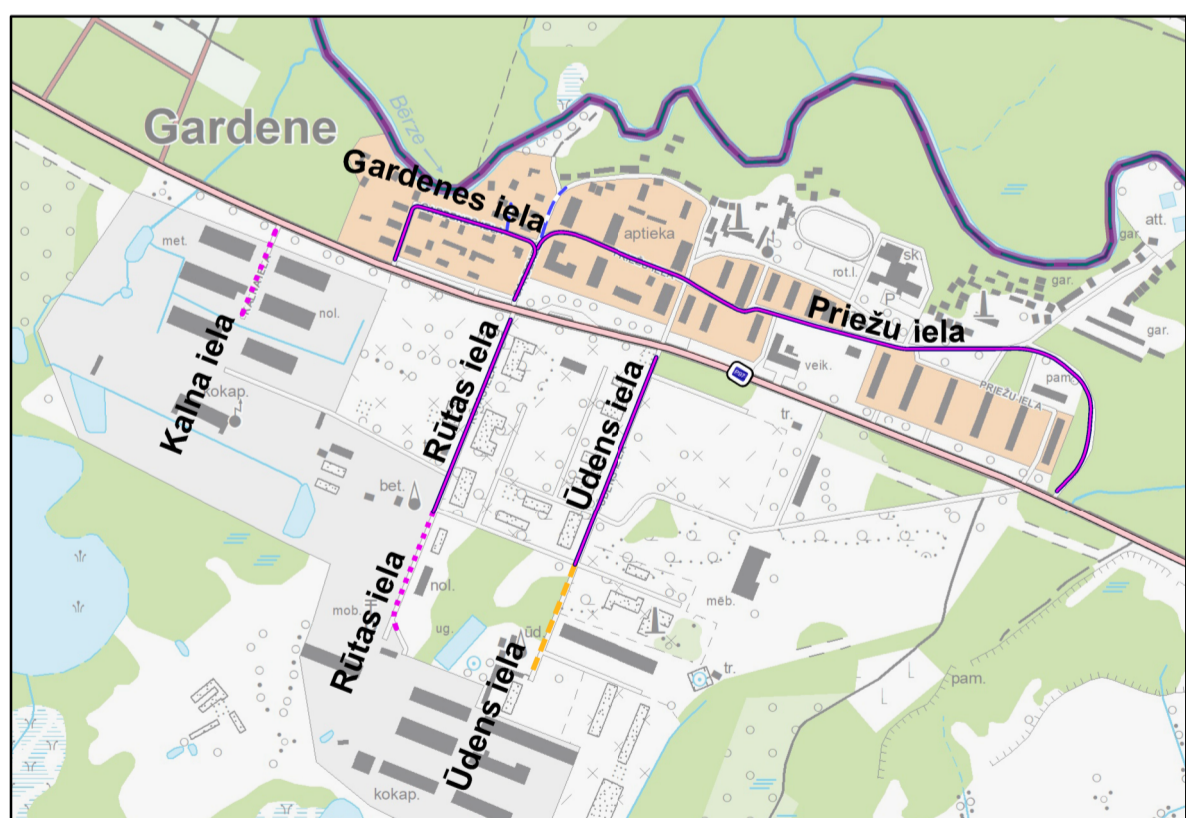

DOBELES PILSĒTAS IELU SHĒMA

Gardenes ielas M 1 : 10 000

Topokarte mērogā 1:10 000 © Latvijas Ģeotelpiskās Informācijas Aģentūra, 2023.gads

M 1 : 10 000

Izstrādāja :

SIA CEĻU INŽENIERI
 Reģ.Nr.40003708021
 Avenu 1, Ikšķile, Ogres novads
 LV-5052
 Tel. 65029105

Apzīmējumi

- Pašvaldībai piederoša iela
 - - - Iela cits NĪLM
 - - - Iela nepieder pašvaldībai
 - - - Neregistrējama iela
 - - - Ielas segums nav izbūvēts
 - Pašvaldībai piederošs ceļš
 - - - Ceļš cits NĪLM
 - - - Ceļš kā servitūts
 - - - Neregistrējams ceļš
 - - - Ceļa segums nav izbūvēts
 - - - Ceļš nepieder pašvaldībai
 - Valsts galvenie autoceļi
 - Valsts reģionālie ceļi
 - Valsts vietējie ceļi
 - Meža autoceļi
 - - - Meža attīstāmie autoceļi
 - Novadu robežas
 - Pagastu robežas
 - Pilsētu robežas
- Topokarte_1_10_000