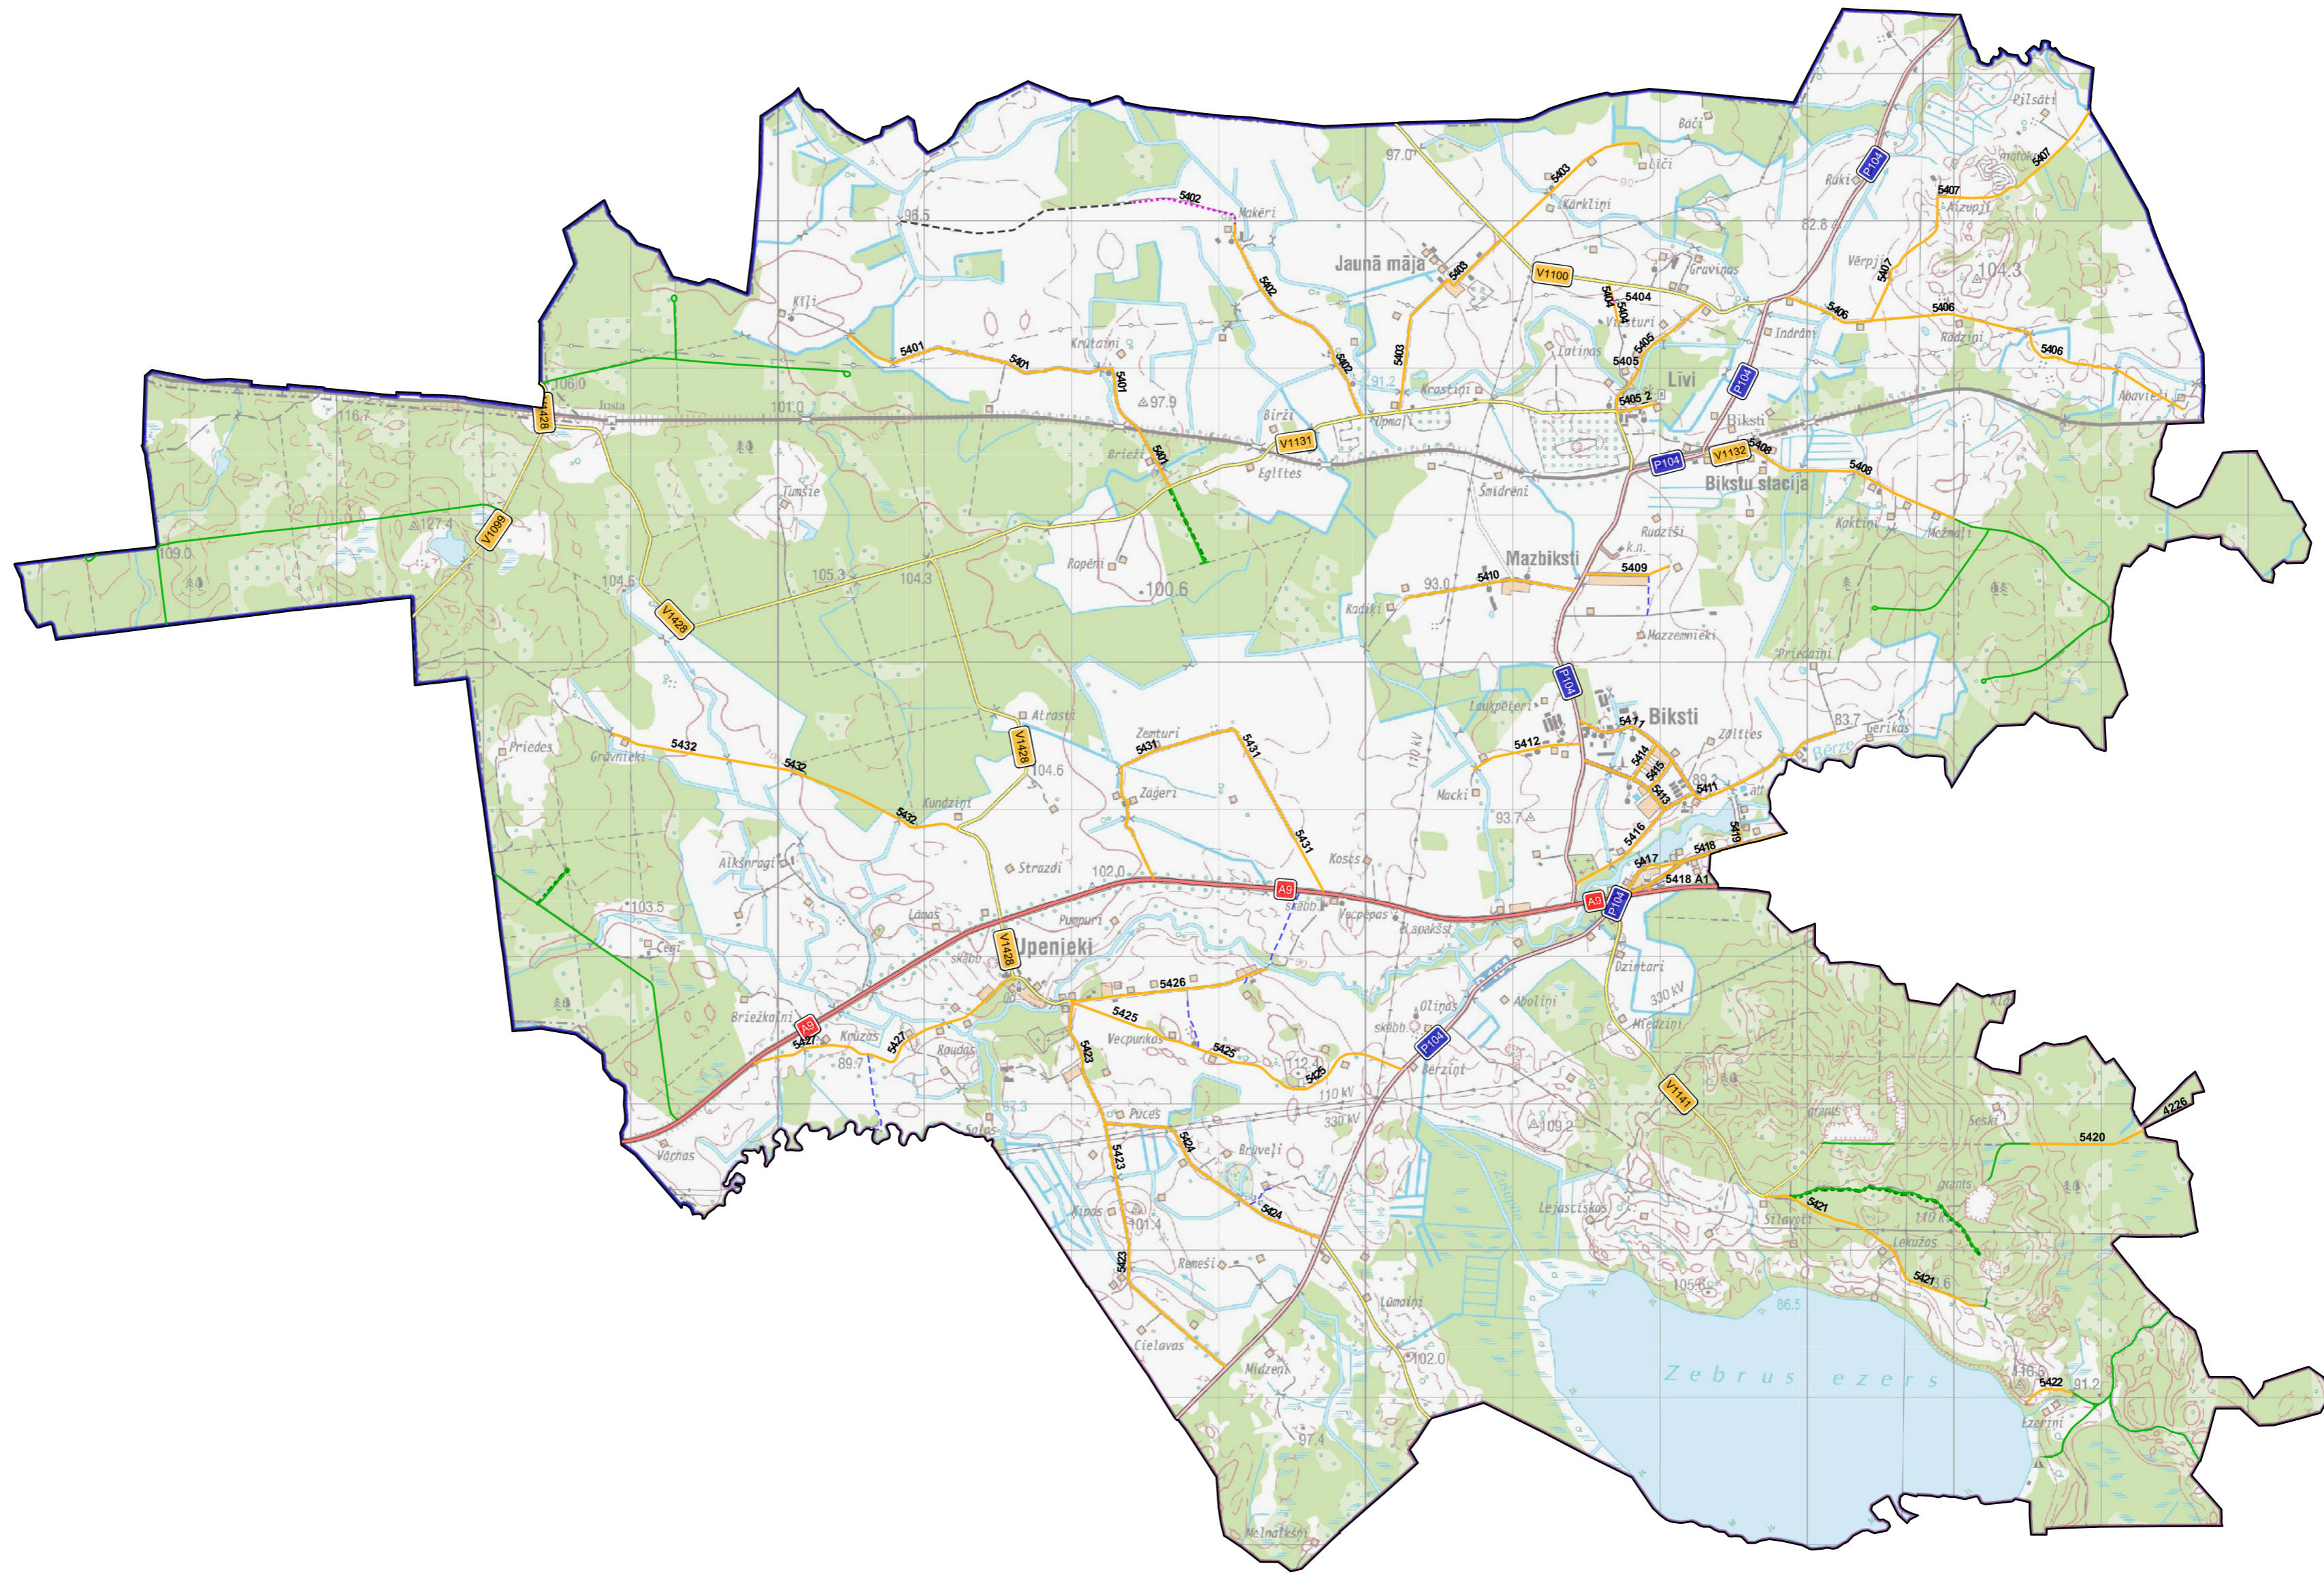

# BIKSTU PAGASTA CEĻI

- Apzīmējumi
- Pašvaldībai piederoša iela
  - - - - - iela cits NĪLM
  - · · · · iela nepieder pašvaldībai
  - - - - - Neregistrējama iela
  - - - - - ielas segums nav izbūvēts
  - Pašvaldībai piederošs ceļš
  - - - - - Ceļš cits NĪLM
  - · · · · Ceļš kā servitūts
  - - - - - Neregistrējams ceļš
  - - - - - Ceļa segums nav izbūvēts
  - · · · · Ceļš nepieder pašvaldībai
  - Valsts galvenie autoceļi
  - Valsts reģionālie ceļi
  - Valsts vietējie ceļi
  - Meža autoceļi
  - · · · · Meža attīstāmie autoceļi
  - ▭ Novadu robežas
  - ▭ Pagastu robežas
  - ▭ Pilsētu robežas

M 1 : 35 000

Izstrādāja :  
**SIA CEĻU INŽENIERI**  
 Reģ. Nr. 40003708021  
 Avenu 1, Iksķīle, Ogres novads  
 LV-5052  
 Tel. 65029105

Topokartes mērogos 1:10 000 un 1:50 00 © Latvijas Ģeotelpiskās Informācijas Aģentūra, 2023.gads