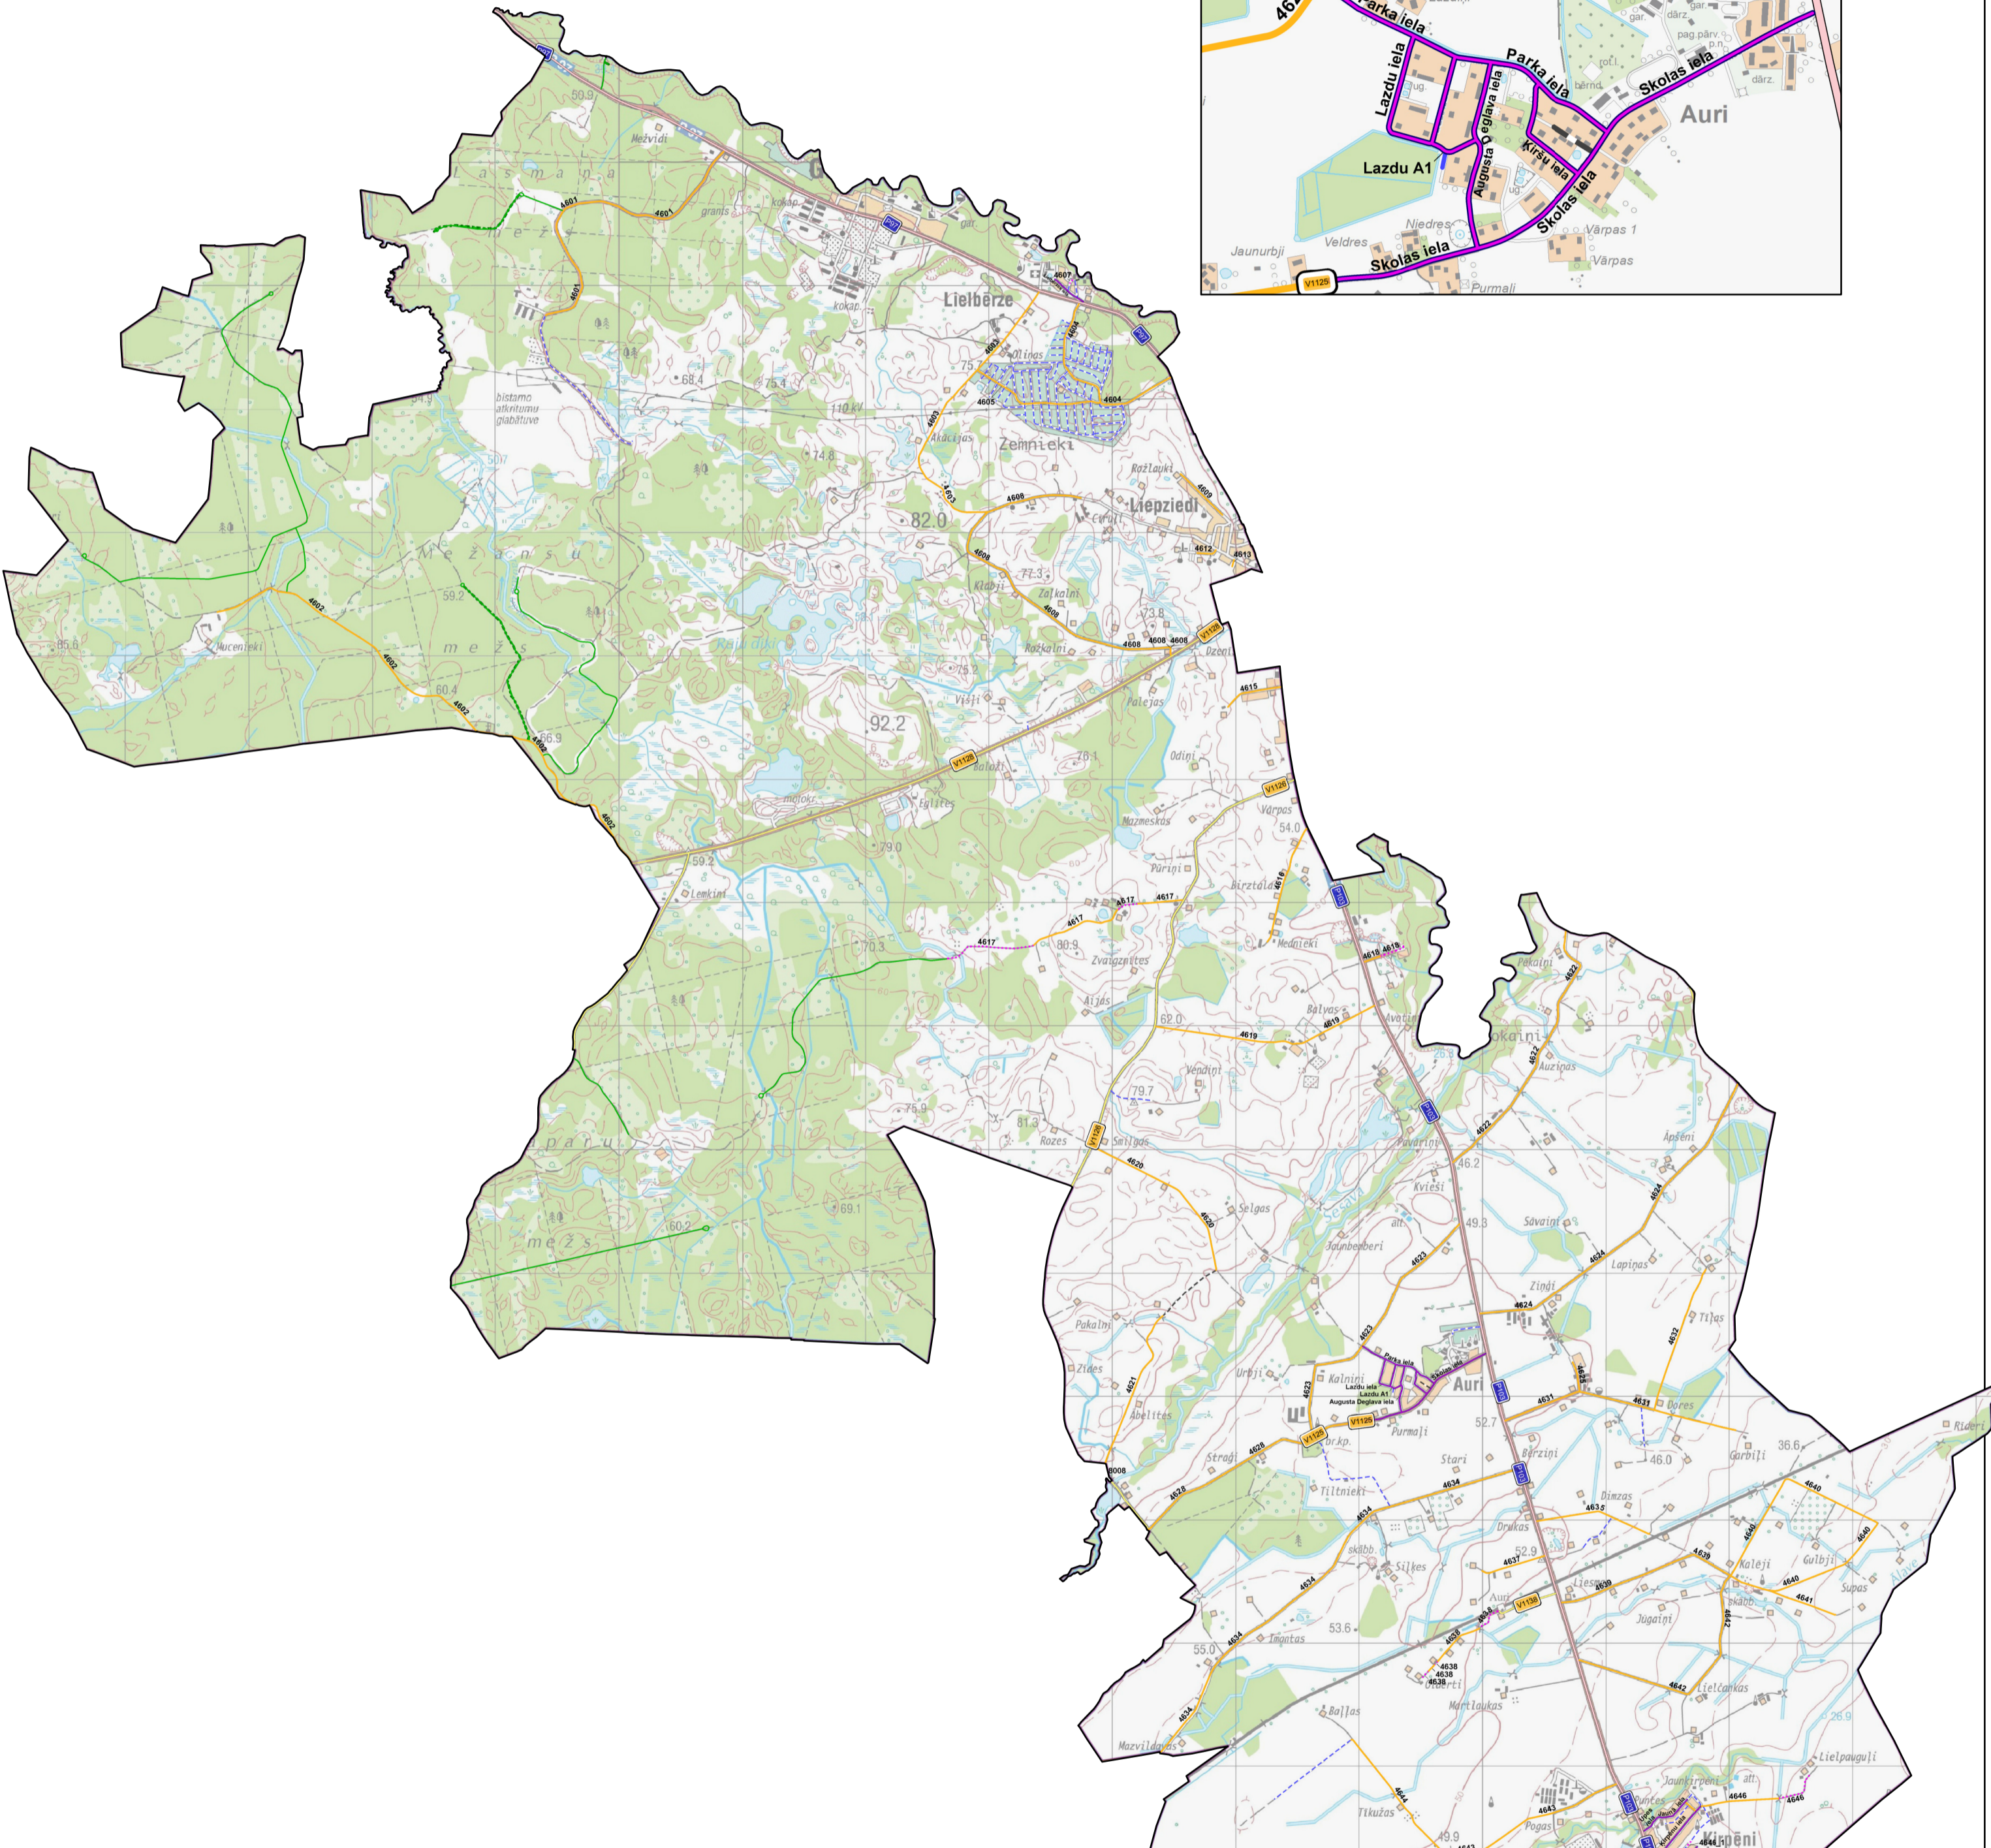

**AURU PAGASTA CEĻI**

**AURU IELAS**

**KIRPĒNU IELAS**

M 1 : 10 000

M 1 : 40 000

Topkartes mērogos 1:10 000 un 1:50 000 © Latvijas Ģeotelpiskās Informācijas Aģentūra, 2023.gads

**APZĪMĒJUMI**

- Valsts reģionālo ceļu NR centriem
  - Valsts vietējo ceļu NR centriem
  - Pašvaldībai piederīga iela
  - Iela cits NĒLM
  - Iela nepieder pašvaldībai
  - Neregistrējama iela
  - Ielas segums nav izbūvēts
  - Pašvaldībai piederoks ceļš
  - Ceļš cits NĒLM
  - Ceļš kā servitūts
  - Neregistrējams ceļš
  - Ceļa segums nav izbūvēts
  - Ceļš nepieder pašvaldībai
  - Valsts galvenie autoceļi
- Izstrādāja :**
- SIA CEĻU INŽENIERI**  
 Reģ.Nr.40003708021  
 Aļevju 1, Iškākle, Ogres novads LV-5052  
 Tel. 65029105