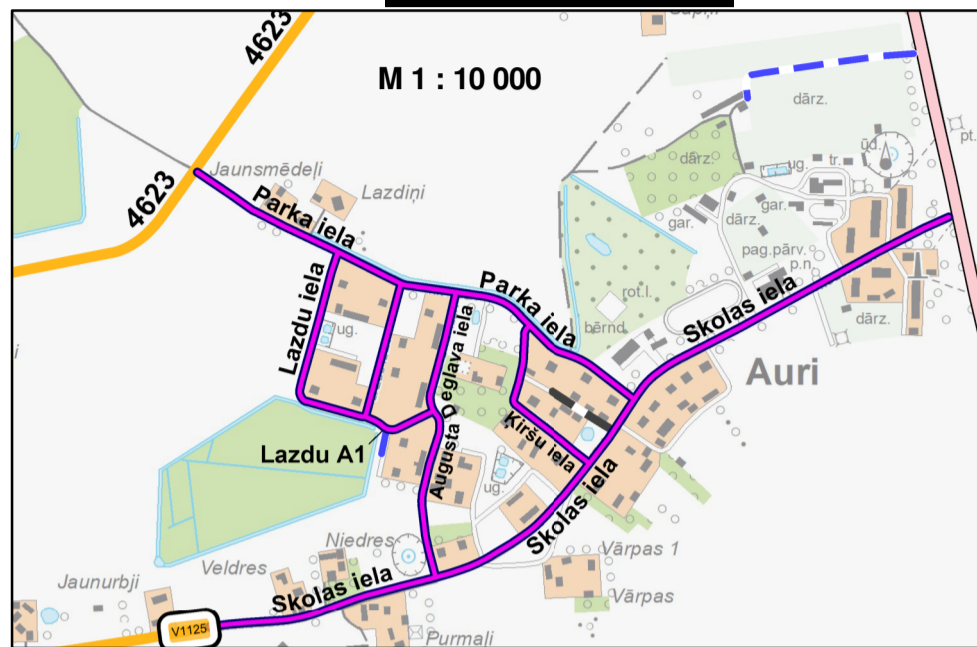

**AURU PAGASTA CEĻI**

**AURU IELAS**

**KIRPĒNU IELAS**

M 1 : 10 000

M 1 : 40 000

Topkartes mērogos 1:10 000 un 1:50 000 © Latvijas Ģeotelpiskās Informācijas Aģentūra, 2023.gads

**APZĪMĒJUMI**

- Valsts reģionālo ceļu NR centriem
  - Valsts vietējo ceļu NR centriem
  - Pašvaldībai piederīga iela
  - Iela cits NĒLM
  - Iela nepieder pašvaldībai
  - Neregistrējama iela
  - Ielas segums nav izbūvēts
  - Pašvaldībai piederoks ceļš
  - Ceļš cits NĒLM
  - Ceļš kā servitūts
  - Neregistrējams ceļš
  - Ceļa segums nav izbūvēts
  - Ceļš nepieder pašvaldībai
  - Valsts galvenie autoceļi
- Izstrādāja :**
- SIA CEĻU INŽENIERI**  
 Reģ.Nr.40003708021  
 Aļevju 1, Iškākle, Ogres novads LV-5052  
 Tel. 65029105