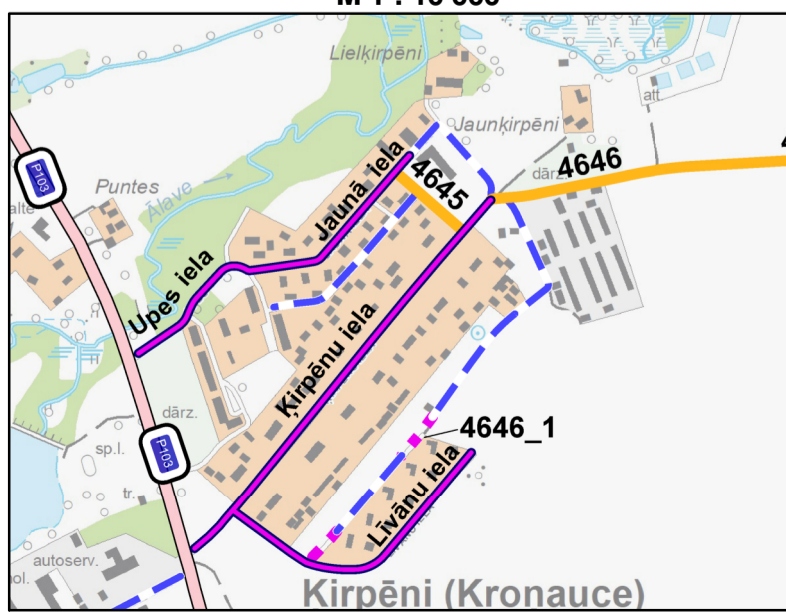

**AURU PAGASTA CEĻI**

**AURU IELAS**

**KIRPĒNU IELAS**

M 1 : 10 000

M 1 : 40 000

Topkartes mērogos 1:10 000 un 1:50 000 © Latvijas Ģeotelpiskās Informācijas Aģentūra, 2023.gads

**APZĪMĒJUMI**

- Valsts reģionālo ceļu NR centriem
  - Valsts vietējo ceļu NR centriem
  - Pašvaldībai piederīga iela
  - Iela cits NĒLM
  - Iela nepieder pašvaldībai
  - Neregistrējama iela
  - Ielas segums nav izbūvēts
  - Pašvaldībai piederoks ceļš
  - Ceļš cits NĒLM
  - Ceļš kā servitūts
  - Neregistrējams ceļš
  - Ceļa segums nav izbūvēts
  - Ceļš nepieder pašvaldībai
  - Valsts galvenie autoceļi
- Izstrādāja :**
- SIA CEĻU INŽENIERI**  
 Reģ.Nr.40003708021  
 Aļevju 1, Iškākle, Ogres novads LV-5052  
 Tel. 65029105