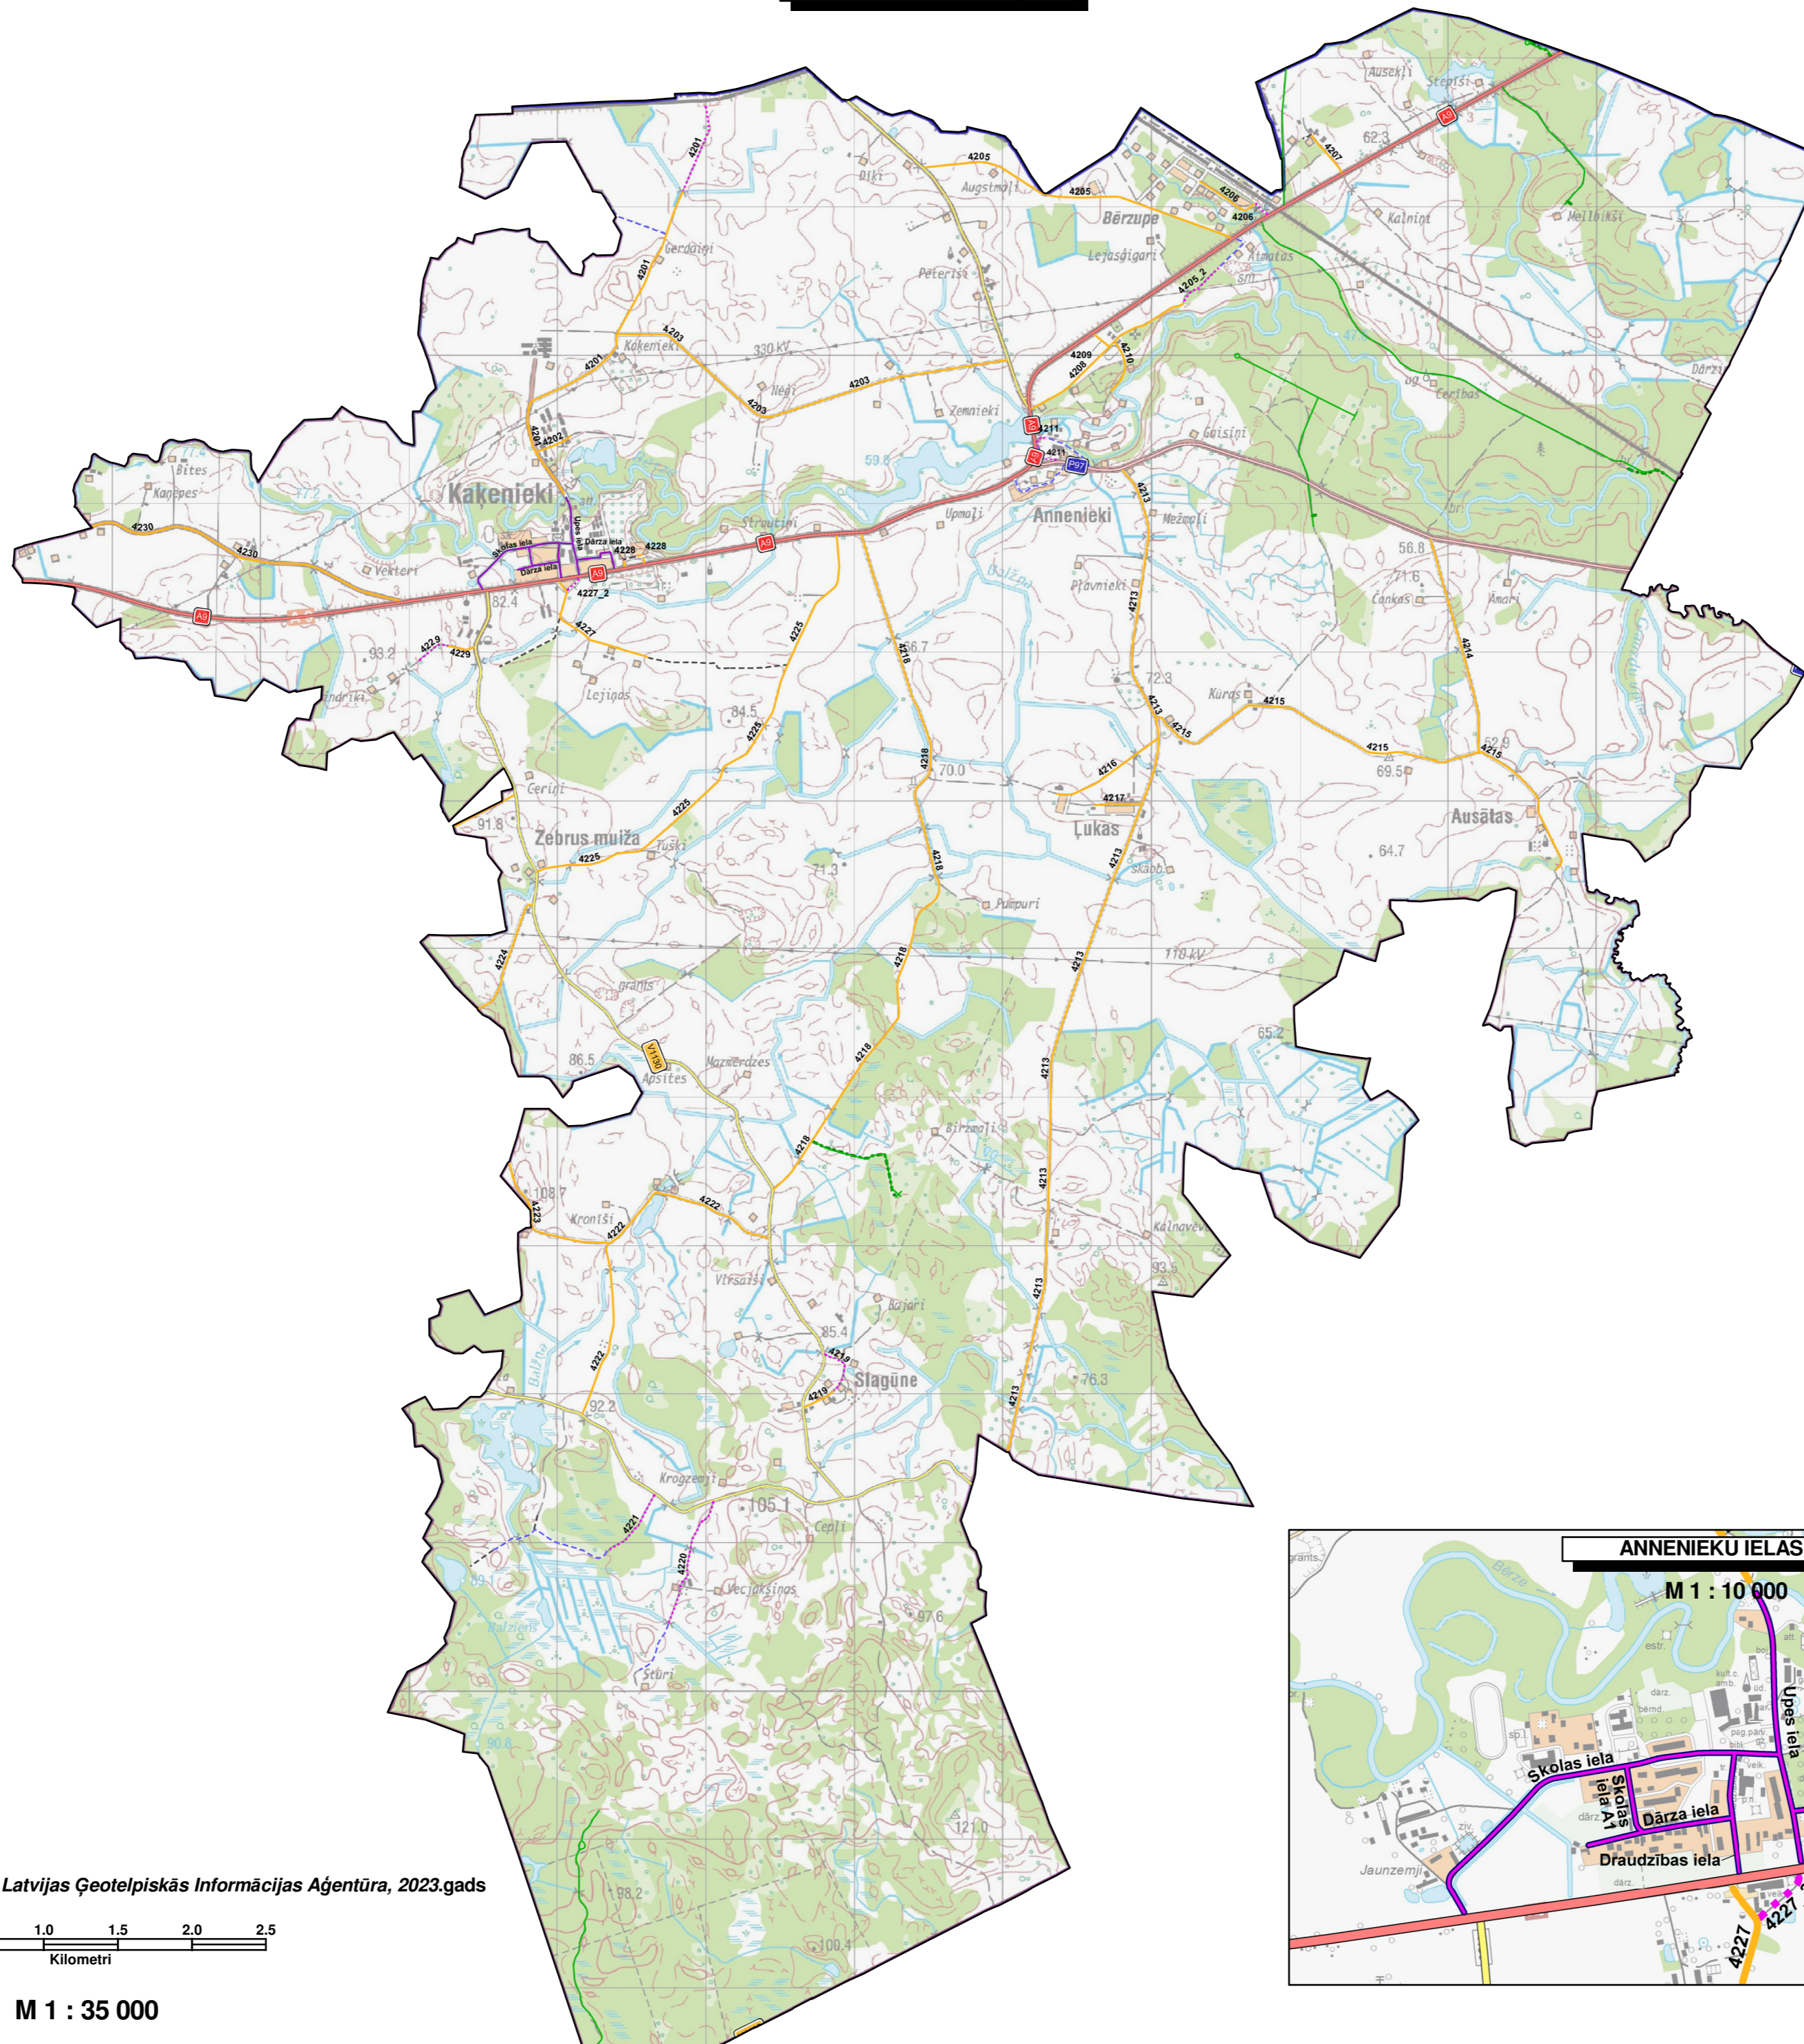

# ANNENIEKU PAGASTA CEĻI

## Apzīmējumi

- Pašvaldībai piederoša iela
- - - Iela cits NĪLM
- - - Iela nepieder pašvaldībai
- - - Neregistrējama iela
- - - Ielas segums nav izbūvēts
- Pašvaldībai piederošs ceļš
- - - Ceļš cits NĪLM
- - - Ceļš kā servitūts
- - - Neregistrējams ceļš
- - - Ceļa segums nav izbūvēts
- - - Ceļš nepieder pašvaldībai
- Valsts galvenie autoceļi
- Valsts reģionālie ceļi
- Valsts vietējie ceļi
- Meža autoceļi
- - - Meža attīstāmie autoceļi
- Novadu robežas
- Pagastu robežas
- Pilsētu robežas

Topokartes mērogos 1:10 000 un 1:50 00 © Latvijas Ģeotelpiskās Informācijas Aģentūra, 2023.gads

M 1 : 35 000

Izstrādāja :

**SIA CEĻU INŽENIERI**  
 Reģ.Nr.40003708021  
 Aveņu 1, Ikšķile, Ogres novads  
 LV-5052  
 Tel. 65029105