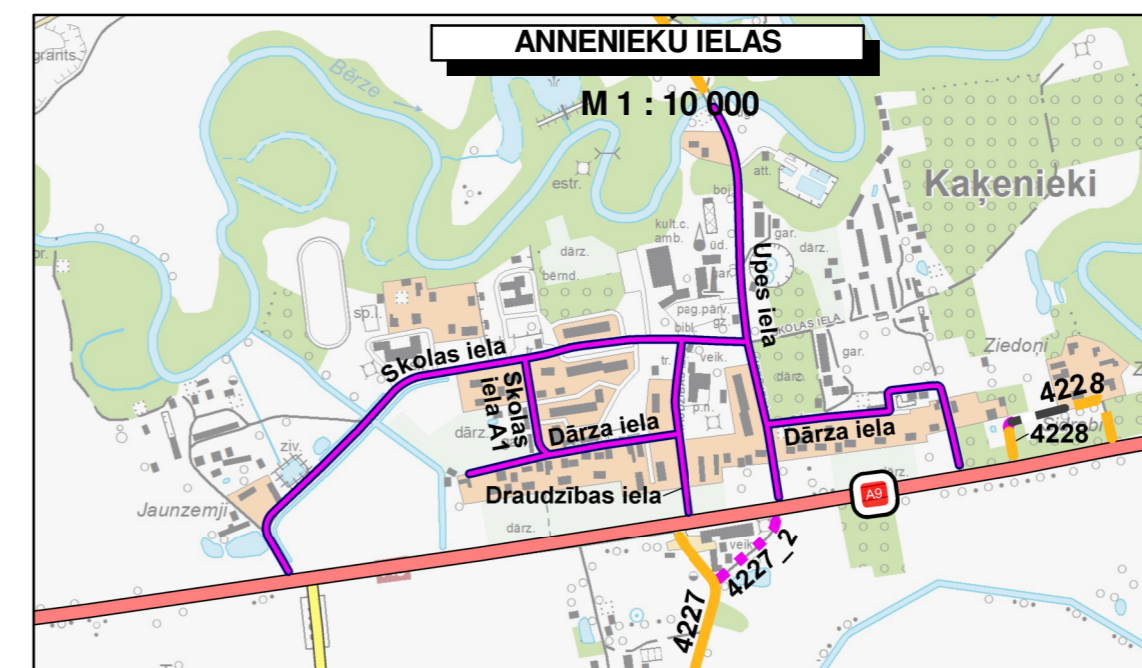

# ANNENIEKU PAGASTA CEĻI

## Apzīmējumi

- Pašvaldībai piederoša iela
- - - Iela cits NĪLM
- - - Iela nepieder pašvaldībai
- - - Neregistrējama iela
- - - Ielas segums nav izbūvēts
- Pašvaldībai piederošs ceļš
- - - Ceļš cits NĪLM
- - - Ceļš kā servitūts
- - - Neregistrējams ceļš
- - - Ceļa segums nav izbūvēts
- - - Ceļš nepieder pašvaldībai
- Valsts galvenie autoceļi
- Valsts reģionālie ceļi
- Valsts vietējie ceļi
- Meža autoceļi
- - - Meža attīstāmie autoceļi
- Novadu robežas
- Pagastu robežas
- Pilsētu robežas

Topokartes mērogos 1:10 000 un 1:50 00 © Latvijas Ģeotelpiskās Informācijas Aģentūra, 2023.gads

M 1 : 35 000

Izstrādāja :

**SIA CEĻU INŽENIERI**  
 Reģ.Nr.40003708021  
 Aveņu 1, Ikšķile, Ogres novads  
 LV-5052  
 Tel. 65029105