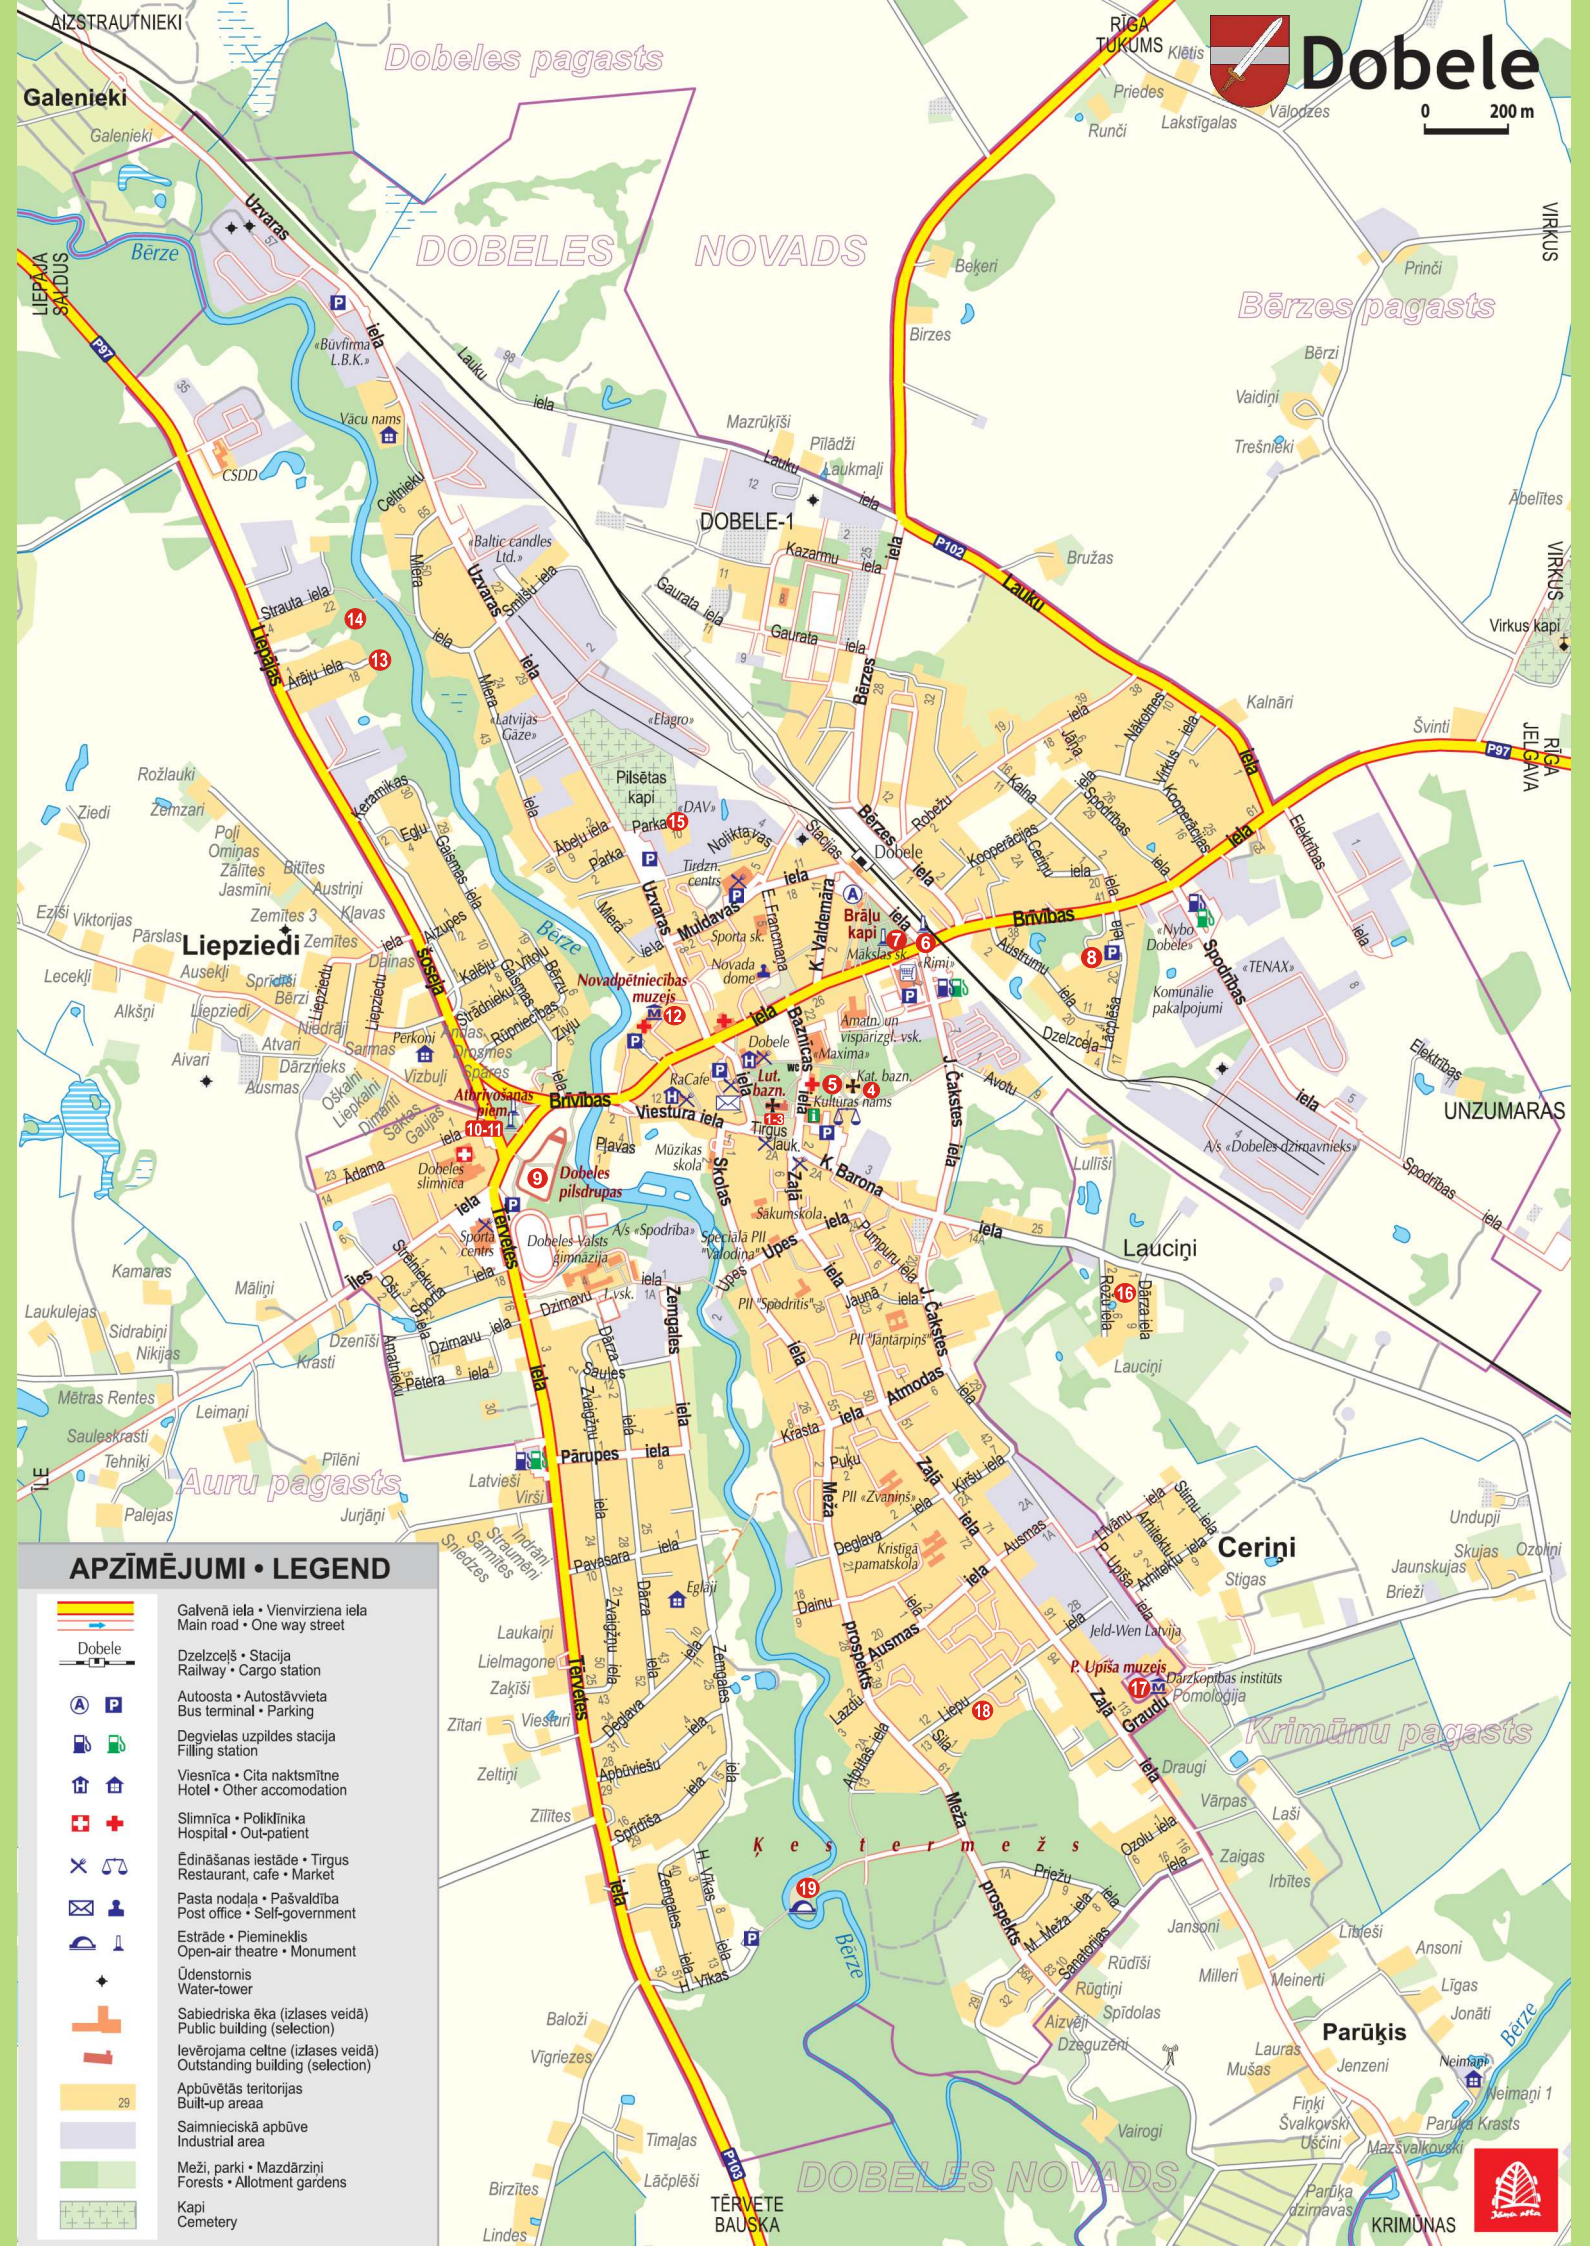

Sagatavoja: Dobeles novada Tūrisma informācijas centrs

Dobele

APZĪMĒJUMI • LEGEND

- Galvenā iela • Vienvirziena iela
Main road • One way street
- Dobele
Railway • Cargo station
- Autobusautostāve
Bus terminal • Parking
- Degvielas uzpildes stacija
Filling station
- Viesnīca • Cita naktsmitne
Hotel • Other accommodation
- Slimnīca • Poliklīnika
Hospital • Out-patient
- Ēdināšanas iestāde • Tirdzniecība
Restaurant, cafe • Market
- Pasta nodaļa • Pašvaldība
Post office • Self-government
- Estrāde • Piemineklis
Open-air theatre • Monument
- Ūdenstornis
Water-tower
- Sabiedriska ēka (izlases veidā)
Public building (selection)
- Ievērojama celtnē (izlases veidā)
Outstanding building (selection)
- Apbūvētās teritorijas
Built-up area
- Saimnieciskā apbūve
Industrial area
- Meži, parki • Mazdārzīni
Forests • Allotment gardens
- Kapu
Cemetery